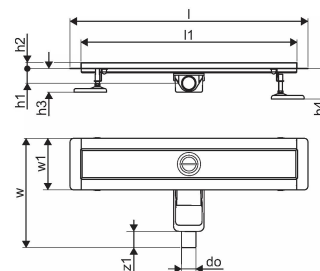

Uponor Aqua Ambient rigolă duș joasă black 30/700mm

1136413

- compatibil cu diferite grătare (vezi articolele separate)
- pentru construcții cu podea joasă
- debit: 0,6 l/s
- sifon cu coș de curățare, racord la țevi de canalizare DN 40, cu aliniere orizontală la 360°
- material corp: oțel inoxidabil vopsit negru mat în câmp electrostatic
- material sifon: polipropilenă / ABS

About Uponor Aqua Ambient rigolă duș joasă black

Specification

- Structură modernă și design elegant în diferite dimensiuni: 600, 700, 800, 900, 1000 mm
- Garnitură largă (30 mm), care asigură îmbinarea etanșă cu structura de podea
- Picioare cu înălțime reglabilă și fixabile, pentru integrarea în orice tip de structură de podea
- Instalare ușoară datorită caracterului complet al produsului și compatibilității cu sistemul instalației de canalizare (dimensiunea conductelor de evacuare)
- Sifon cu rotire la 360°

Application

- Sisteme de canalizare pentru locuințe

Uponor Aqua Ambient rigolă duș joasă black 30/700mm

1136413

Date tehnice

Item no EAN	6414900483117
Item no GTIN	06414900483117
Produs (unitate de măsură)	buc
Lățime (l)	760 mm
Lungime (l1)	700 mm
Z-dimensiune h	98 mm
Z-dimensiune h1	82 mm
Z-dimensiune h2	40 mm
Z-dimensiune w	303 mm
Z-dimensiune w1	143 mm
Cantitate de ambalare 1	1
Cantitate de ambalare 4	70
Packaging GTIN PL1	06414900485432
Packaging GTIN PL4	06414900485630
Item Unit Height	83 mm
Item Unit Weight	1,83 kg
Item Unit Width	143 mm