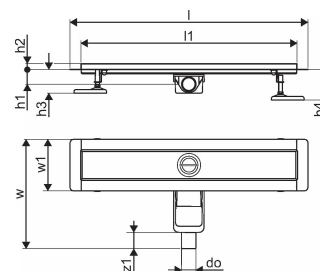

Uponor Aqua Ambient rigolă duș joasă black 30/700mm

1136413

- compatibil cu diferite grătare (vezi articolele separate)
- pentru construcții cu podea joasă
- debit: 0,6 l/s
- sifon cu coș de curățare, racord la țevi de canalizare DN 40, cu aliniere orizontală la 360°
- material corp: oțel inoxidabil vopsit negru mat în câmp electrostatic
- material sifon: polipropilenă / ABS

About Uponor Aqua Ambient rigolă duș joasă black

Specification

- Structură modernă și design elegant în diferite dimensiuni: 600, 700, 800, 900, 1000 mm
- Garnitură largă (30 mm), care asigură îmbinarea etanșă cu structura de podea
- Picioare cu înălțime reglabilă și fixabile, pentru integrarea în orice tip de structură de podea
- Instalare ușoară datorită caracterului complet al produsului și compatibilității cu sistemul instalației de canalizare (dimensiunea conductelor de evacuare)
- Sifon cu rotire la 360°

Application

- Sisteme de canalizare pentru locuințe

Uponor Aqua Ambient rigolă duș joasă black 30/700mm

1136413

Date tehnice

Item no EAN	6414900483117
Item no GTIN	06414900483117
Produs (unitate de măsură)	buc
Lățime (l)	760 mm
Lungime (l1)	700 mm
Z-dimensiune h	98 mm
Z-dimensiune h1	82 mm
Z-dimensiune h2	40 mm
Z-dimensiune w	303 mm
Z-dimensiune w1	143 mm
Cantitate de ambalare 1	1
Cantitate de ambalare 4	70
Packaging GTIN PL1	06414900485432
Packaging GTIN PL4	06414900485630
Item Unit Height	83 mm
Item Unit Weight	1,83 kg
Item Unit Width	143 mm