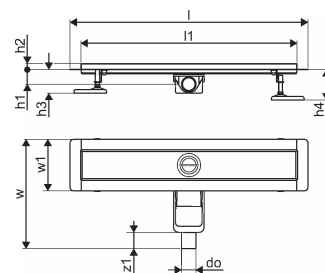

Uponor Aqua Ambient rigolă duș joasă black 30/900mm

1136415

- compatibil cu diferite grătare (vezi articolele separate)
- pentru construcții cu podea joasă
- debit: 0,6 l/s
- sifon cu coș de curățare, racord la țevi de canalizare DN 40, cu aliniere orizontală la 360°
- material corp: oțel inoxidabil vopsit negru mat în câmp electrostatic
- material sifon: polipropilenă / ABS

No about information

Uponor Aqua Ambient rigolă duș joasă black 30/900mm

1136415

Date tehnice

Item no EAN	6414900483131
Item no GTIN	06414900483131
Produs (unitate de măsură)	buc
Lățime (l)	960 mm
Lungime (l1)	900 mm
Z-dimensiune h	98 mm
Z-dimensiune h1	82 mm
Z-dimensiune h2	40 mm
Z-dimensiune w	303 mm
Z-dimensiune w1	143 mm
Cantitate de ambalare 1	1
Cantitate de ambalare 4	50
Packaging GTIN PL1	06414900485456
Packaging GTIN PL4	06414900485654