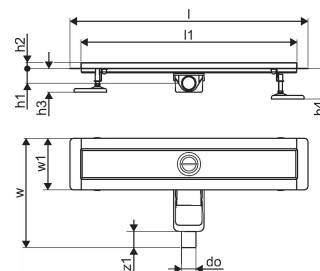

Uponor Aqua Ambient rigolă duș joasă black 30/900mm

1136415

- compatibil cu diferite grătare (vezi articolele separate)
- pentru construcții cu podea joasă
- debit: 0,6 l/s
- sifon cu coș de curățare, racord la țevi de canalizare DN 40, cu aliniere orizontală la 360°
- material corp: oțel inoxidabil vopsit negru mat în câmp electrostatic
- material sifon: polipropilenă / ABS

No about information

Uponor Aqua Ambient rigolă duș joasă black 30/900mm

1136415

Date tehnice

Item no EAN	6414900483131
Item no GTIN	06414900483131
Produs (unitate de măsură)	buc
Lățime (l)	960 mm
Lungime (l1)	900 mm
Z-dimensiune h	98 mm
Z-dimensiune h1	82 mm
Z-dimensiune h2	40 mm
Z-dimensiune w	303 mm
Z-dimensiune w1	143 mm
Cantitate de ambalare 1	1
Cantitate de ambalare 4	50
Packaging GTIN PL1	06414900485456
Packaging GTIN PL4	06414900485654