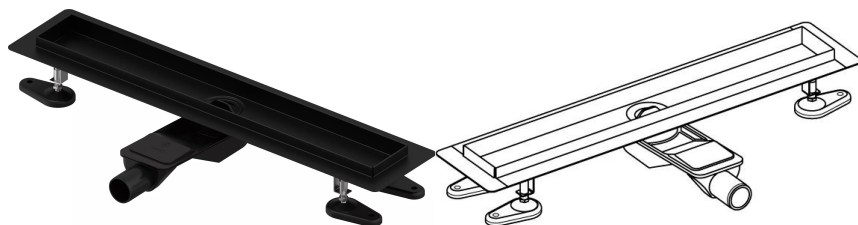

Uponor Aqua Ambient rigolă duș joasă black 30/900mm

1136415

- compatibil cu diferite grătare (vezi articolele separate)
- pentru construcții cu podea joasă
- debit: 0,6 l/s
- sifon cu coș de curățare, racord la țevi de canalizare DN 40, cu aliniere orizontală la 360°
- material corp: oțel inoxidabil vopsit negru mat în câmp electrostatic
- material sifon: polipropilenă / ABS

No about information

Uponor Aqua Ambient rigolă duș joasă black 30/900mm

1136415

Date tehnice

Item no EAN	6414900483131
Item no GTIN	06414900483131
Produs (unitate de măsură)	buc
Lățime (l)	960 mm
Lungime (l1)	900 mm
Z-dimensiune h	98 mm
Z-dimensiune h1	82 mm
Z-dimensiune h2	40 mm
Z-dimensiune w	303 mm
Z-dimensiune w1	143 mm
Cantitate de ambalare 1	1
Cantitate de ambalare 4	50
Packaging GTIN PL1	06414900485456
Packaging GTIN PL4	06414900485654