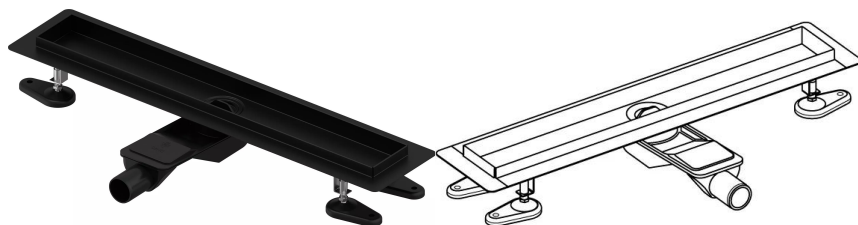

## Uponor Aqua Ambient rigolă duș joasă black 30/1000mm

**1136416**

- compatibil cu diferite grătare (vezi articolele separate)
- pentru construcții cu podea joasă
- debit: 0,6 l/s
- sifon cu coș de curățare, racord la țevi de canalizare DN 40, cu aliniere orizontală la 360°
- material corp: oțel inoxidabil vopsit negru mat în câmp electrostatic
- material sifon: polipropilenă / ABS

## Uponor Aqua Ambient rigolă duș joasă black 30/1000mm

1136416

### Date tehnice

Item no EAN	6414900483148
Item no GTIN	06414900483148
Produs (unitate de măsură)	buc
Lățime (l)	1060 mm
Lungime (l1)	1000 mm
Z-dimensiune h	98 mm
Z-dimensiune h1	82 mm
Z-dimensiune h2	40 mm
Z-dimensiune w	303 mm
Z-dimensiune w1	143 mm
Cantitate de ambalare 1	1
Cantitate de ambalare 4	50
Packaging GTIN PL1	06414900485463
Packaging GTIN PL4	06414900485661