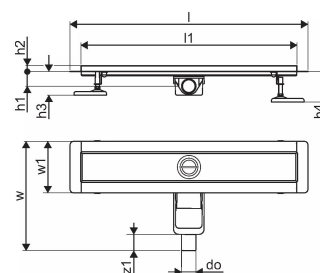

## Uponor Aqua Ambient rigolă duș joasă black 30/1000mm

**1136416**

- compatibil cu diferite grătare (vezi articolele separate)
- pentru construcții cu podea joasă
- debit: 0,6 l/s
- sifon cu coș de curățare, racord la țevi de canalizare DN 40, cu aliniere orizontală la 360°
- material corp: oțel inoxidabil vopsit negru mat în câmp electrostatic
- material sifon: polipropilenă / ABS

### Date tehnice

Item no EAN	6414900483148
Item no GTIN	06414900483148
Produs (unitate de măsură)	buc
Lățime (l)	1060 mm
Lungime (l1)	1000 mm
Z-dimensiune h	98 mm
Z-dimensiune h1	82 mm
Z-dimensiune h2	40 mm
Z-dimensiune w	303 mm
Z-dimensiune w1	143 mm
Cantitate de ambalare 1	1
Cantitate de ambalare 4	50
Packaging GTIN PL1	06414900485463
Packaging GTIN PL4	06414900485661