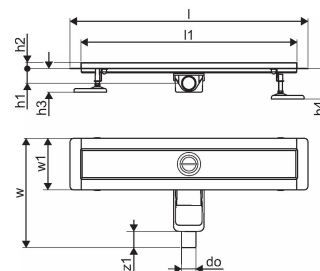

## Uponor Aqua Ambient rigolă duș joasă black 30/1000mm

**1136416**

- compatibil cu diferite grătare (vezi articolele separate)
- pentru construcții cu podea joasă
- debit: 0,6 l/s
- sifon cu coș de curățare, racord la țevi de canalizare DN 40, cu aliniere orizontală la 360°
- material corp: oțel inoxidabil vopsit negru mat în câmp electrostatic
- material sifon: polipropilenă / ABS

### Date tehnice

Item no EAN	6414900483148
Item no GTIN	06414900483148
Produs (unitate de măsură)	buc
Lățime (l)	1060 mm
Lungime (l1)	1000 mm
Z-dimensiune h	98 mm
Z-dimensiune h1	82 mm
Z-dimensiune h2	40 mm
Z-dimensiune w	303 mm
Z-dimensiune w1	143 mm
Cantitate de ambalare 1	1
Cantitate de ambalare 4	50
Packaging GTIN PL1	06414900485463
Packaging GTIN PL4	06414900485661