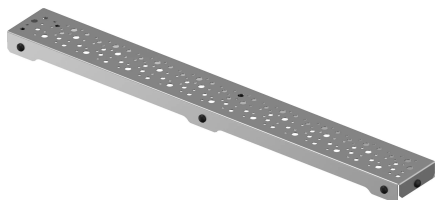

Uponor Aqua Ambient gratar rigolă duș spot / silver 600mm

1136417

- design grătar: perforat
- compatibil cu rigolele de duș argintii
- material: oțel inoxidabil lustruit

About Uponor Aqua Ambient gratar rigolă duș spot / silver

Specification

- Structură modernă și design elegant în diferite dimensiuni: 600, 700, 800, 900, 1000 mm
- Garnitură largă (30 mm), care asigură îmbinarea etanșă cu structura de podea
- Picioare cu înălțime reglabilă și fixabile, pentru integrarea în orice tip de structură de podea
- Instalare ușoară datorită caracterului complet al produsului și compatibilității cu sistemul instalației de canalizare (dimensiunea conductelor de evacuare)
- Sifon cu rotire la 360°