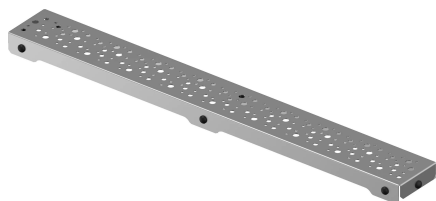

Uponor Aqua Ambient gratar rigolă duș spot / silver 600mm

1136417

Documente tehnice

Descărcați documente

Uponor Ramania

Splaiul Unirii 76
040037, Bucuresti
Romania

T +40 31 805 33 91
E info-ro@uponor.com

www.uponor.com/ro-ro