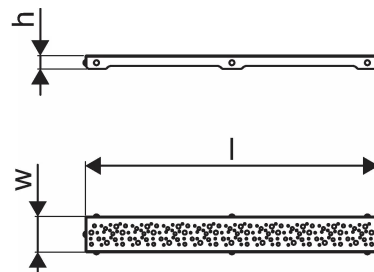

Uponor Aqua Ambient gratar rigolă duș spot / silver 1000mm

1136421

- design grătar: perforat
- compatibil cu rigolele de duș argintii
- material: oțel inoxidabil lustruit

About Uponor Aqua Ambient gratar rigolă duș spot / silver

Specification

- Structură modernă și design elegant în diferite dimensiuni: 600, 700, 800, 900, 1000 mm
- Garnitură largă (30 mm), care asigură îmbinarea etanșă cu structura de podea
- Picioare cu înălțime reglabilă și fixabile, pentru integrarea în orice tip de structură de podea
- Instalare ușoară datorită caracterului complet al produsului și compatibilității cu sistemul instalației de canalizare (dimensiunea conductelor de evacuare)
- Sifon cu rotire la 360°

Application

- Sisteme de canalizare pentru locuințe

Uponor Aqua Ambient gratar rigolă duș spot / silver 1000mm

1136421

Date tehnice

Item no EAN	6414900483193
Item no GTIN	06414900483193
Produs (unitate de măsură)	buc
Lățime (l)	988 mm
Z-dimensiune h	26,8 mm
Z-dimensiune w	71,5 mm
Cantitate de ambalare 1	1
Cantitate de ambalare 4	210
Packaging GTIN PL1	06414900485715
Packaging GTIN PL4	06414900325813
Item Unit Height	27 mm
Item Unit Weight	0,83 kg
Item Unit Width	77 mm