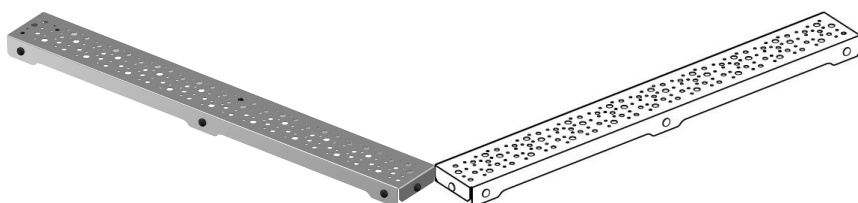

Uponor Aqua Ambient gratar rigolă duș spot / silver 1000mm

1136421

- design grătar: perforat
- compatibil cu rigolele de duș argintii
- material: oțel inoxidabil lustruit

About Uponor Aqua Ambient gratar rigolă duș spot / silver

Specification

- Structură modernă și design elegant în diferite dimensiuni: 600, 700, 800, 900, 1000 mm
- Garnitură largă (30 mm), care asigură îmbinarea etanșă cu structura de podea
- Picioare cu înălțime reglabilă și fixabile, pentru integrarea în orice tip de structură de podea
- Instalare ușoară datorită caracterului complet al produsului și compatibilității cu sistemul instalației de canalizare (dimensiunea conductelor de evacuare)
- Sifon cu rotire la 360°

Application

- Sisteme de canalizare pentru locuințe

Uponor Aqua Ambient gratar rigolă duș spot / silver 1000mm

1136421

Date tehnice

Item no EAN	6414900483193
Item no GTIN	06414900483193
Produs (unitate de măsură)	buc
Lățime (l)	988 mm
Z-dimensiune h	26,8 mm
Z-dimensiune w	71,5 mm
Cantitate de ambalare 1	1
Cantitate de ambalare 4	210
Packaging GTIN PL1	06414900485715
Packaging GTIN PL4	06414900325813
Item Unit Height	27 mm
Item Unit Weight	0,83 kg
Item Unit Width	77 mm