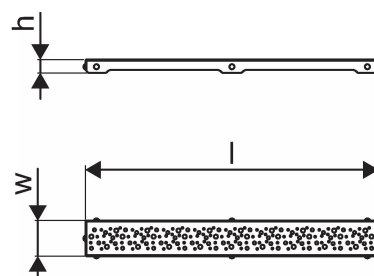

Specification

- Structură modernă și design elegant în diferite dimensiuni: 600, 700, 800, 900, 1000 mm
- Garnitură largă (30 mm), care asigură îmbinarea etanșă cu structura de podea
- Picioare cu înălțime reglabilă și fixabile, pentru integrarea în orice tip de structură de podea
- Instalare ușoară datorită caracterului complet al produsului și compatibilității cu sistemul instalației de canalizare (dimensiunea conductelor de evacuare)
- Sifon cu rotire la 360°

Application

- Sisteme de canalizare pentru locuințe

Uponor Aqua Ambient gratar rigolă duș spot / silver 1000mm

1136421

Date tehnice

Item no EAN	6414900483193
Item no GTIN	06414900483193
Produs (unitate de măsură)	buc
Lățime (l)	988 mm
Z-dimensiune h	26,8 mm
Z-dimensiune w	71,5 mm
Cantitate de ambalare 1	1
Cantitate de ambalare 4	210
Packaging GTIN PL1	06414900485715
Packaging GTIN PL4	06414900325813
Item Unit Height	27 mm
Item Unit Weight	0,83 kg
Item Unit Width	77 mm