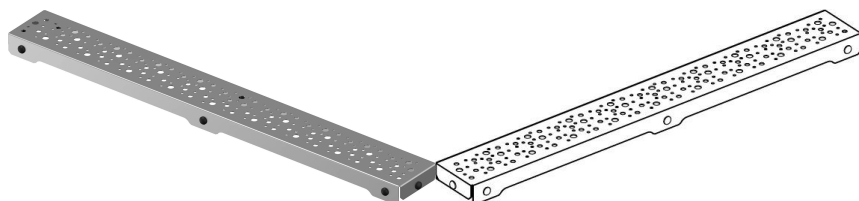

Uponor Aqua Ambient gratar rigolă duș spot / silver 1000mm

1136421

- design grătar: perforat
- compatibil cu rigolele de duș argintii
- material: oțel inoxidabil lustruit

About Uponor Aqua Ambient gratar rigolă duș spot / silver

Specification

- Structură modernă și design elegant în diferite dimensiuni: 600, 700, 800, 900, 1000 mm
- Garnitură largă (30 mm), care asigură îmbinarea etanșă cu structura de podea
- Picioare cu înălțime reglabilă și fixabile, pentru integrarea în orice tip de structură de podea
- Instalare ușoară datorită caracterului complet al produsului și compatibilității cu sistemul instalației de canalizare (dimensiunea conductelor de evacuare)
- Sifon cu rotire la 360°

Application

- Sisteme de canalizare pentru locuințe

Uponor Aqua Ambient gratar rigolă duș spot / silver 1000mm

1136421

Date tehnice

Item no EAN	6414900483193
Item no GTIN	06414900483193
Produs (unitate de măsură)	buc
Lățime (l)	988 mm
Z-dimensiune h	26,8 mm
Z-dimensiune w	71,5 mm
Cantitate de ambalare 1	1
Cantitate de ambalare 4	210
Packaging GTIN PL1	06414900485715
Packaging GTIN PL4	06414900325813
Item Unit Height	27 mm
Item Unit Weight	0,83 kg
Item Unit Width	77 mm