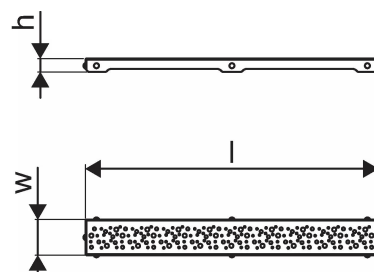

Uponor Aqua Ambient gratar rigolă duș spot / black 700mm

1136423

- design grătar: perforat
- compatibil cu rigolele de duș argintii
- material: oțel inoxidabil vopsit negru mat în câmp electrostatic

About Uponor Aqua Ambient gratar rigolă duș spot / black

Specification

- Structură modernă și design elegant în diferite dimensiuni: 600, 700, 800, 900, 1000 mm
- Garnitură largă (30 mm), care asigură îmbinarea etanșă cu structura de podea
- Picioare cu înălțime reglabilă și fixabile, pentru integrarea în orice tip de structură de podea
- Instalare ușoară datorită caracterului complet al produsului și compatibilității cu sistemul instalației de canalizare (dimensiunea conductelor de evacuare)
- Sifon cu rotire la 360°

Application

- Sisteme de canalizare pentru locuințe

Certification

- Evaluare tehnică cf. EN 1253