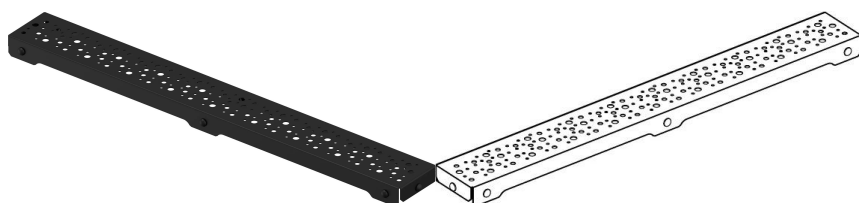

## Uponor Aqua Ambient gratar rigolă duș spot / black 700mm

**1136423**

- design grătar: perforat
- compatibil cu rigolele de duș argintii
- material: oțel inoxidabil vopsit negru mat în câmp electrostatic

### About Uponor Aqua Ambient gratar rigolă duș spot / black

#### Specification

- Structură modernă și design elegant în diferite dimensiuni: 600, 700, 800, 900, 1000 mm
- Garnitură largă (30 mm), care asigură îmbinarea etanșă cu structura de podea
- Picioare cu înălțime reglabilă și fixabile, pentru integrarea în orice tip de structură de podea
- Instalare ușoară datorită caracterului complet al produsului și compatibilității cu sistemul instalației de canalizare (dimensiunea conductelor de evacuare)
- Sifon cu rotire la 360°

## Uponor Aqua Ambient gratar rigolă duș spot / black 700mm

1136423