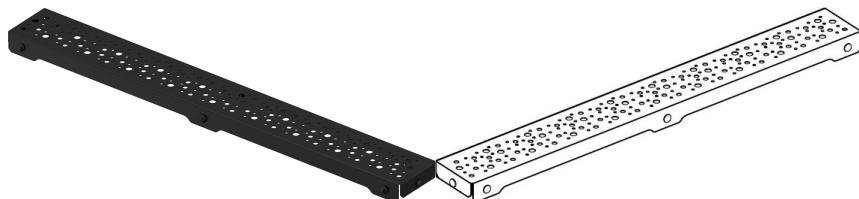

Uponor Aqua Ambient gratar rigolă duș spot / black 700mm

1136423

- design grătar: perforat
- compatibil cu rigolele de duș argintii
- material: oțel inoxidabil vopsit negru mat în câmp electrostatic

About Uponor Aqua Ambient gratar rigolă duș spot / black

Specification

- Structură modernă și design elegant în diferite dimensiuni: 600, 700, 800, 900, 1000 mm
- Garnitură largă (30 mm), care asigură îmbinarea etanșă cu structura de podea
- Picioare cu înălțime reglabilă și fixabile, pentru integrarea în orice tip de structură de podea
- Instalare ușoară datorită caracterului complet al produsului și compatibilității cu sistemul instalației de canalizare (dimensiunea conductelor de evacuare)
- Sifon cu rotire la 360°

Application

- Sisteme de canalizare pentru locuințe

Uponor Aqua Ambient gratar rigolă duș spot / black 700mm

1136423

Date tehnice

Item no EAN	6414900483216
Item no GTIN	06414900483216
Produs (unitate de măsură)	buc
Lățime (l)	688 mm
Z-dimensiune h	26,8 mm
Z-dimensiune w	71,5 mm
Cantitate de ambalare 1	1
Cantitate de ambalare 4	275
Packaging GTIN PL1	06414900485739
Packaging GTIN PL4	06414900325806
Item Unit Height	27 mm
Item Unit Weight	0,59 kg
Item Unit Width	77 mm