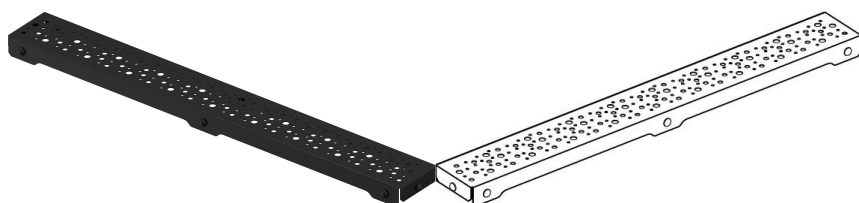

Uponor Aqua Ambient gratar rigolă duș spot / black 700mm

1136423

- design grătar: perforat
- compatibil cu rigolele de duș argintii
- material: oțel inoxidabil vopsit negru mat în câmp electrostatic

About Uponor Aqua Ambient gratar rigolă duș spot / black

Specification

- Structură modernă și design elegant în diferite dimensiuni: 600, 700, 800, 900, 1000 mm
- Garnitură largă (30 mm), care asigură îmbinarea etanșă cu structura de podea
- Picioare cu înălțime reglabilă și fixabile, pentru integrarea în orice tip de structură de podea
- Instalare ușoară datorită caracterului complet al produsului și compatibilității cu sistemul instalației de canalizare (dimensiunea conductelor de evacuare)
- Sifon cu rotire la 360°

Application

- Sisteme de canalizare pentru locuințe

Uponor Aqua Ambient gratar rigolă duș spot / black 700mm

1136423

Date tehnice

Item no EAN	6414900483216
Item no GTIN	06414900483216
Produs (unitate de măsură)	buc
Lățime (l)	688 mm
Z-dimensiune h	26,8 mm
Z-dimensiune w	71,5 mm
Cantitate de ambalare 1	1
Cantitate de ambalare 4	275
Packaging GTIN PL1	06414900485739
Packaging GTIN PL4	06414900325806
Item Unit Height	27 mm
Item Unit Weight	0,59 kg
Item Unit Width	77 mm