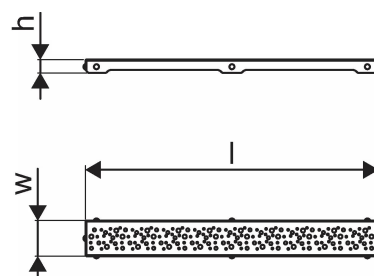

Specification

- Structură modernă și design elegant în diferite dimensiuni: 600, 700, 800, 900, 1000 mm
- Garnitură largă (30 mm), care asigură îmbinarea etanșă cu structura de podea
- Picioare cu înălțime reglabilă și fixabile, pentru integrarea în orice tip de structură de podea
- Instalare ușoară datorită caracterului complet al produsului și compatibilității cu sistemul instalației de canalizare (dimensiunea conductelor de evacuare)
- Sifon cu rotire la 360°

Application

- Sisteme de canalizare pentru locuințe

Uponor Aqua Ambient gratar rigolă duș spot / black 700mm

1136423

Date tehnice

Item no EAN	6414900483216
Item no GTIN	06414900483216
Produs (unitate de măsură)	buc
Lățime (l)	688 mm
Z-dimensiune h	26,8 mm
Z-dimensiune w	71,5 mm
Cantitate de ambalare 1	1
Cantitate de ambalare 4	275
Packaging GTIN PL1	06414900485739
Packaging GTIN PL4	06414900325806
Item Unit Height	27 mm
Item Unit Weight	0,59 kg
Item Unit Width	77 mm