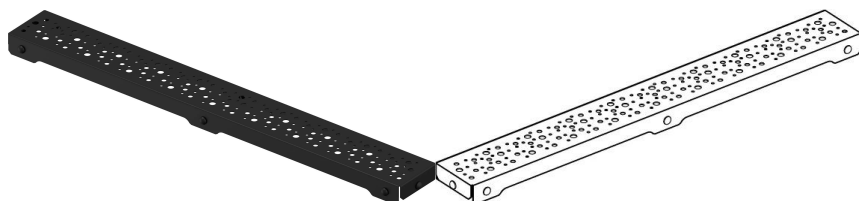

Uponor Aqua Ambient gratar rigolă duș spot / black 700mm

1136423

Product code

Item no EAN 6414900483216

Item no GTIN 06414900483216

Dimensiuni

Înălțimea unității articolului 26.8

Lungimea unității articolului 694

Greutatea unității articolului 0,59

Lățimea unității articolului 77

Item_UOM buc

Measurements

LUNGIME_L 688

Z Măsurarea h 26,8

Z Măsurarea w 71,5

Packaging

Ambalaj GTIN PL1 06414900485739

Ambalaj GTIN PL4 06414900325806

Înălțimea ambalajului PL1 35

Înălțimea ambalajului PL4 931

Lungimea ambalajului PL1 711

Lungimea ambalajului PL4 1200

Cantitate ambalare PL1 1

Cantitate ambalare PL4 275

Tip ambalaj PL1 Base_Box

Tip ambalaj PL4 Pallet

Volumul ambalajului PL1 0,00273735

Volumul ambalajului PL4 0,89376

Greutate ambalaj PL1 0,81

Greutate ambalaj PL4 159