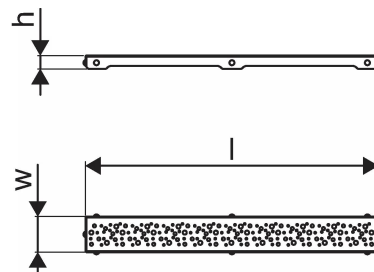

Uponor Aqua Ambient gratar rigolă duș spot / black 700mm

1136423

- design grătar: perforat
- compatibil cu rigolele de duș argintii
- material: oțel inoxidabil vopsit negru mat în câmp electrostatic

About Uponor Aqua Ambient gratar rigolă duș spot / black

Specification

- Structură modernă și design elegant în diferite dimensiuni: 600, 700, 800, 900, 1000 mm
- Garnitură largă (30 mm), care asigură îmbinarea etanșă cu structura de podea
- Picioare cu înălțime reglabilă și fixabile, pentru integrarea în orice tip de structură de podea
- Instalare ușoară datorită caracterului complet al produsului și compatibilității cu sistemul instalației de canalizare (dimensiunea conductelor de evacuare)
- Sifon cu rotire la 360°

Application

- Sisteme de canalizare pentru locuințe

Uponor Aqua Ambient gratar rigolă duș spot / black 700mm

1136423

Date tehnice

Item no EAN	6414900483216
Item no GTIN	06414900483216
Produs (unitate de măsură)	buc
Lățime (l)	688 mm
Z-dimensiune h	26,8 mm
Z-dimensiune w	71,5 mm
Cantitate de ambalare 1	1
Cantitate de ambalare 4	275
Packaging GTIN PL1	06414900485739
Packaging GTIN PL4	06414900325806
Item Unit Height	27 mm
Item Unit Weight	0,59 kg
Item Unit Width	77 mm