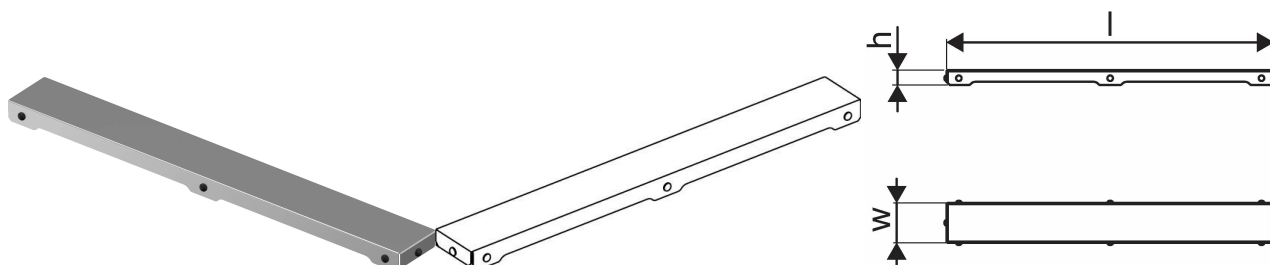

Uponor Aqua Ambient gratar rigolă duș plain / silver 600mm

1136427

- design grătar: simplu
- compatibil cu rigolele de duș argintii
- material: oțel inoxidabil lustruit

About Uponor Aqua Ambient gratar rigolă duș plain / silver

Specification

- Structură modernă și design elegant în diferite dimensiuni: 600, 700, 800, 900, 1000 mm
- Garnitură largă (30 mm), care asigură îmbinarea etanșă cu structura de podea
- Picioare cu înălțime reglabilă și fixabile, pentru integrarea în orice tip de structură de podea
- Instalare ușoară datorită caracterului complet al produsului și compatibilității cu sistemul instalației de canalizare (dimensiunea conductelor de evacuare)
- Sifon cu rotire la 360°

Item no GTIN 06414900483254

Dimensiuni

Înălțimea unității articolului 26.8

Lungimea unității articolului 594

Greutatea unității articolului 0,5

Lățimea unității articolului 77

Item_UOM buc

Measurements

LUNGIME_L 588

Z Măsurarea h 26,8

Z Măsurarea w 71,5

Packaging

Ambalaj GTIN PL1 06414900485777

Ambalaj GTIN PL4 06414900325820

Înălțimea ambalajului PL1 35

Înălțimea ambalajului PL4 1101