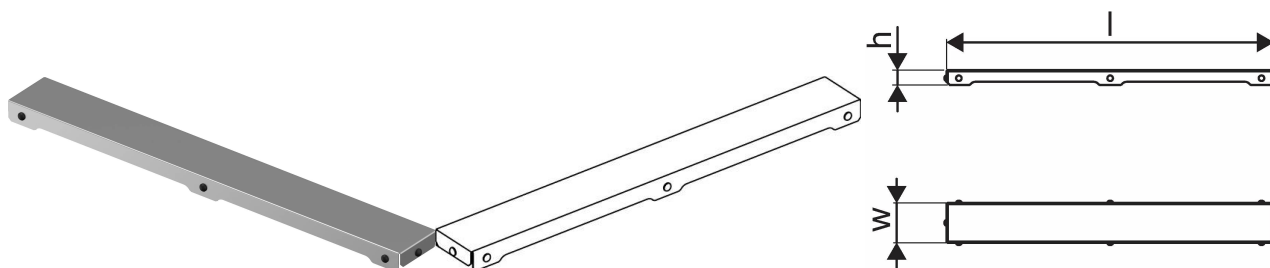

Uponor Aqua Ambient gratar rigolă duș plain / silver 800mm

1136429

- design grătar: simplu
- compatibil cu rigolele de duș argintii
- material: oțel inoxidabil lustruit

About Uponor Aqua Ambient gratar rigolă duș plain / silver

Specification

- Structură modernă și design elegant în diferite dimensiuni: 600, 700, 800, 900, 1000 mm
- Garnitură largă (30 mm), care asigură îmbinarea etanșă cu structura de podea
- Picioare cu înălțime reglabilă și fixabile, pentru integrarea în orice tip de structură de podea
- Instalare ușoară datorită caracterului complet al produsului și compatibilității cu sistemul instalației de canalizare (dimensiunea conductelor de evacuare)
- Sifon cu rotire la 360°

Item no GTIN 06414900483278

Dimensiuni

Înălțimea unității articolului 26,8

Lungimea unității articolului 794

Greutatea unității articolului 0,67

Lățimea unității articolului 77

Item_UOM buc

Measurements

LUNGIME_L 788

Z Măsurarea h 26,8

Z Măsurarea w 71,5

Packaging

Ambalaj GTIN PL1 06414900485791

Ambalaj GTIN PL4 06414900325837

Înălțimea ambalajului PL1 35

Înălțimea ambalajului PL4 1044