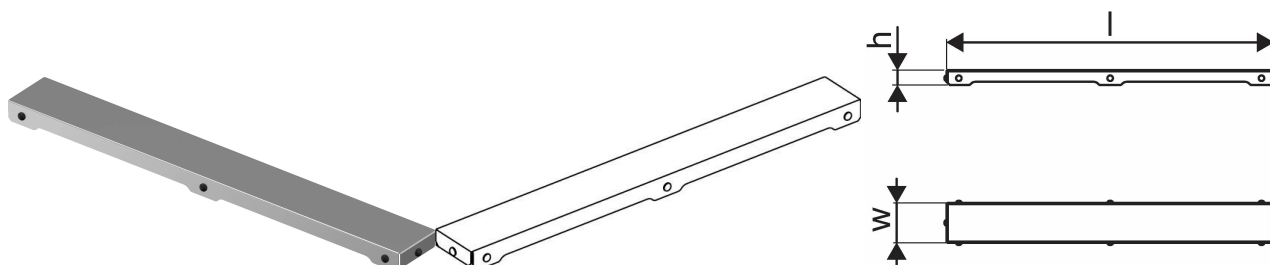

## Uponor Aqua Ambient gratar rigolă duș plain / silver 1000mm

1136431

- design grătar: simplu
- compatibil cu rigolele de duș argintii
- material: oțel inoxidabil lustruit

#### Specification

- Structură modernă și design elegant în diferite dimensiuni: 600, 700, 800, 900, 1000 mm
- Garnitură largă (30 mm), care asigură îmbinarea etanșă cu structura de podea
- Picioare cu înălțime reglabilă și fixabile, pentru integrarea în orice tip de structură de podea
- Instalare ușoară datorită caracterului complet al produsului și compatibilității cu sistemul instalației de canalizare (dimensiunea conductelor de evacuare)
- Sifon cu rotire la 360°

### Dimensiuni

Înălțimea unității articolului 26,8

Lungimea unității articolului 994

Greutatea unității articolului 0,83

Lățimea unității articolului 77

Item\_UOM buc

### Measurements

LUNGIME\_L 988

Z Măsurarea h 26,8

Z Măsurarea w 71,5