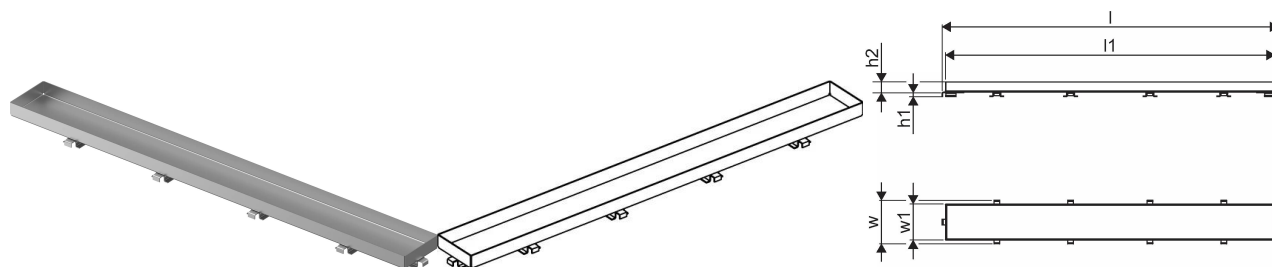

Uponor Aqua Ambient gratar rigolă duș stone / silver 600mm

1136437

Product code

Item no EAN 6414900483353

Item no GTIN 06414900483353

Dimensiuni

Înălțimea unității articolului 26,8

Lungimea unității articolului 594

Greutatea unității articolului 0,5

Lățimea unității articolului 77

Item_UOM buc

Measurements

LUNGIME_L 593

Lungime (l1) 581

Z Măsurătoarea h1 6,8

Z Măsurarea h2 19

Z Măsurarea w 76,5

Z Măsurătoarea w1 63,5

Packaging

Ambalaj GTIN PL1 06414900486071

Ambalaj GTIN PL4 06414900369916

Înălțimea ambalajului PL1 35

Înălțimea ambalajului PL4 1300

Lungimea ambalajului PL1 610

Lungimea ambalajului PL4 1200

Cantitate ambalare PL1 1

Cantitate ambalare PL4 429

Tip ambalaj PL1 Base_Box

Tip ambalaj PL4 Pallet

Volumul ambalajului PL1 0,0023485