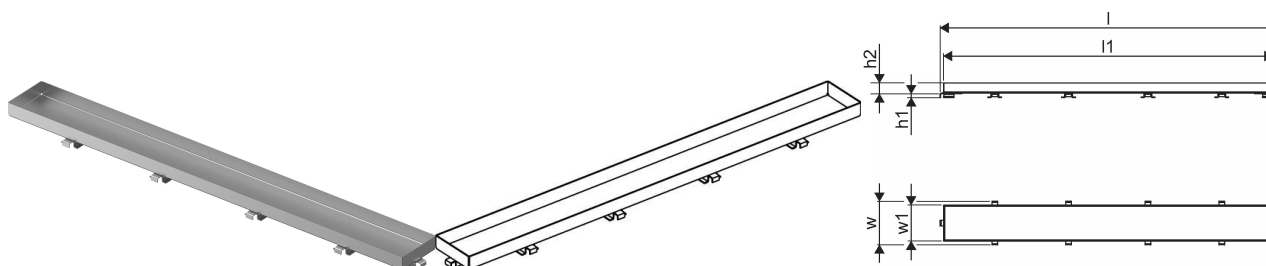

Uponor Aqua Ambient gratar rigolă duș stone / silver 600mm

1136437

- design grătar: simplu
- compatibil cu rigolele de duș argintii
- material: oțel inoxidabil lustruit

About Uponor Aqua Ambient gratar rigolă duș stone / silver

Specification

- Structură modernă și design elegant în diferite dimensiuni: 600, 700, 800, 900, 1000 mm
- Garnitură largă (30 mm), care asigură îmbinarea etanșă cu structura de podea
- Picioare cu înălțime reglabilă și fixabile, pentru integrarea în orice tip de structură de podea
- Instalare ușoară datorită caracterului complet al produsului și compatibilității cu sistemul instalației de canalizare (dimensiunea conductelor de evacuare)
- Sifon cu rotire la 360°

Item no GTIN 06414900483353

Dimensiuni

Înălțimea unității articolului 26,8

Lungimea unității articolului 594

Greutatea unității articolului 0,5

Lățimea unității articolului 77

Item_UOM buc

Measurements

LUNGIME_L 593

Lungime (l1) 581

Z Măsurătoarea h1 6,8

Z Măsurarea h2 19

Z Măsurarea w 76,5

Z Măsurătoarea w1 63,5

Packaging

Ambalaj GTIN PL1 06414900486071