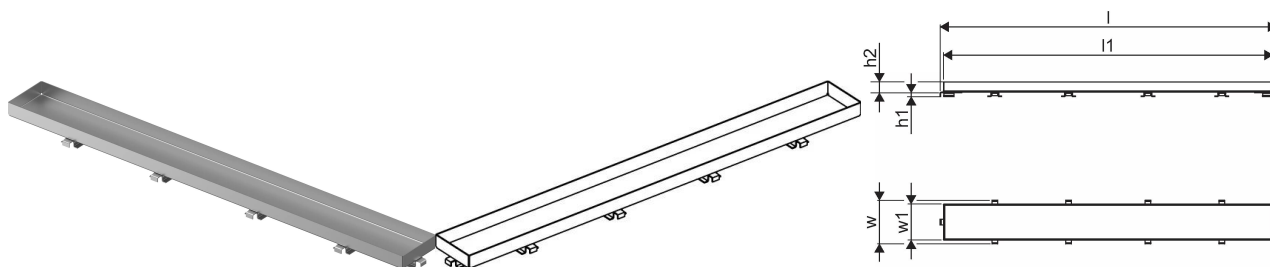

Uponor Aqua Ambient gratar rigolă duș stone / silver 700mm

1136438

- design grătar: simplu
- compatibil cu rigolele de duș argintii
- material: oțel inoxidabil lustruit

About Uponor Aqua Ambient gratar rigolă duș stone / silver

Specification

- Structură modernă și design elegant în diferite dimensiuni: 600, 700, 800, 900, 1000 mm
- Garnitură largă (30 mm), care asigură îmbinarea etanșă cu structura de podea
- Picioare cu înălțime reglabilă și fixabile, pentru integrarea în orice tip de structură de podea
- Instalare ușoară datorită caracterului complet al produsului și compatibilității cu sistemul instalației de canalizare (dimensiunea conductelor de evacuare)
- Sifon cu rotire la 360°

Application

- Sisteme de canalizare pentru locuințe

Uponor Aqua Ambient gratar rigolă duș stone / silver 700mm

1136438

Date tehnice

Item no EAN	6414900483360
Item no GTIN	06414900483360
Produs (unitate de măsură)	buc
Z-dimensiune h1	6,8 mm
Z-dimensiune h2	19 mm
Z-dimensiune w	76,5 mm
Z-dimensiune w1	63,5 mm
Cantitate de ambalare 1	1
Cantitate de ambalare 4	363
Packaging GTIN PL1	06414900486088
Packaging GTIN PL4	06414900369923
Item Unit Height	27 mm
Item Unit Weight	0,59 kg
Item Unit Width	77 mm