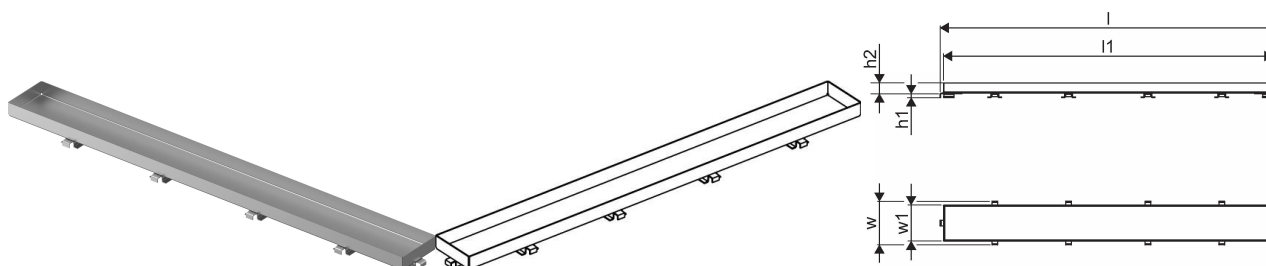

Uponor Aqua Ambient gratar rigolă duș stone / silver 700mm

1136438

- design grătar: simplu
- compatibil cu rigolele de duș argintii
- material: oțel inoxidabil lustruit

About Uponor Aqua Ambient gratar rigolă duș stone / silver

Specification

- Structură modernă și design elegant în diferite dimensiuni: 600, 700, 800, 900, 1000 mm
- Garnitură largă (30 mm), care asigură îmbinarea etanșă cu structura de podea
- Picioare cu înălțime reglabilă și fixabile, pentru integrarea în orice tip de structură de podea
- Instalare ușoară datorită caracterului complet al produsului și compatibilității cu sistemul instalației de canalizare (dimensiunea conductelor de evacuare)
- Sifon cu rotire la 360°

Application

- Sisteme de canalizare pentru locuințe

Uponor Aqua Ambient gratar rigolă duș stone / silver 700mm

1136438

Date tehnice

Item no EAN	6414900483360
Item no GTIN	06414900483360
Produs (unitate de măsură)	buc
Z-dimensiune h1	6,8 mm
Z-dimensiune h2	19 mm
Z-dimensiune w	76,5 mm
Z-dimensiune w1	63,5 mm
Cantitate de ambalare 1	1
Cantitate de ambalare 4	363
Packaging GTIN PL1	06414900486088
Packaging GTIN PL4	06414900369923
Item Unit Height	27 mm
Item Unit Weight	0,59 kg
Item Unit Width	77 mm