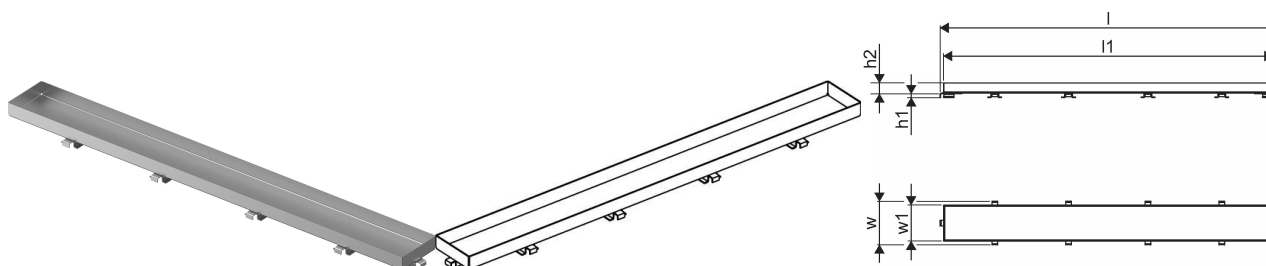

Uponor Aqua Ambient gratar rigolă duș stone / silver 800mm

1136439

- design grătar: simplu
- compatibil cu rigolele de duș argintii
- material: oțel inoxidabil lustruit

About Uponor Aqua Ambient gratar rigolă duș stone / silver

Specification

- Structură modernă și design elegant în diferite dimensiuni: 600, 700, 800, 900, 1000 mm
- Garnitură largă (30 mm), care asigură îmbinarea etanșă cu structura de podea
- Picioare cu înălțime reglabilă și fixabile, pentru integrarea în orice tip de structură de podea
- Instalare ușoară datorită caracterului complet al produsului și compatibilității cu sistemul instalației de canalizare (dimensiunea conductelor de evacuare)
- Sifon cu rotire la 360°

Item no GTIN 06414900483377

Dimensiuni

Înălțimea unității articolului 26.8

Lungimea unității articolului 794

Greutatea unității articolului 0,67

Lățimea unității articolului 77

Item_UOM buc

Packaging