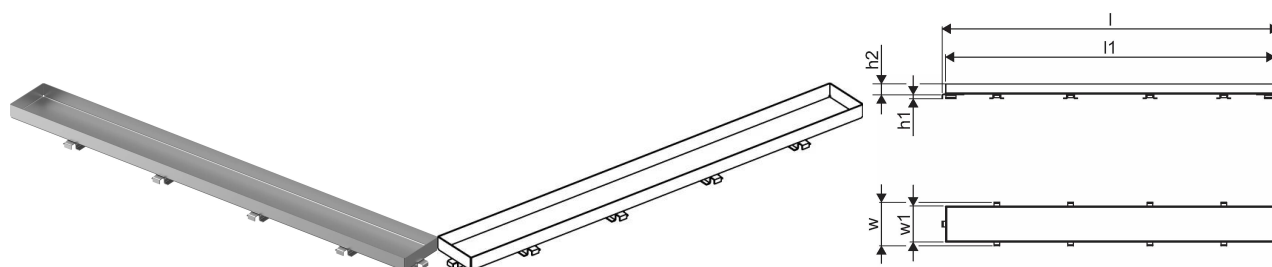

Uponor Aqua Ambient gratar rigolă duș stone / silver 800mm

1136439

Product code

Item no EAN 6414900483377

Item no GTIN 06414900483377

Dimensiuni

Înălțimea unității articolului 26.8

Lungimea unității articolului 794

Greutatea unității articolului 0,67

Lățimea unității articolului 77

Item_UOM buc

Packaging

Ambalaj GTIN PL1 06414900486095

Ambalaj GTIN PL4 06414900369930

Înălțimea ambalajului PL1 35

Înălțimea ambalajului PL4 1300

Lungimea ambalajului PL1 812

Lungimea ambalajului PL4 1200

Cantitate ambalare PL1 1

Cantitate ambalare PL4 363

Tip ambalaj PL1 Base_Box

Tip ambalaj PL4 Pallet

Volumul ambalajului PL1 0,0031262

Volumul ambalajului PL4 1,248

Greutate ambalaj PL1 0,87

Greutate ambalaj PL4 325,81

Lățimea ambalajului PL1 110

Lățimea ambalajului PL4 800

Measurements

Z Măsurătoarea h1 6,8