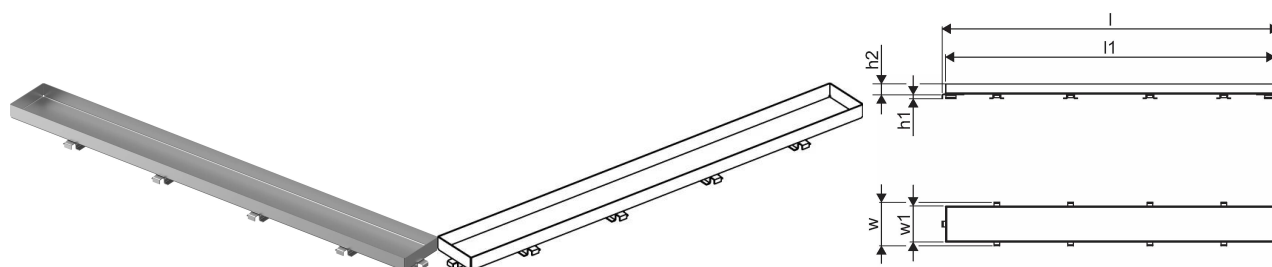

Uponor Aqua Ambient gratar rigolă duș stone / silver 900mm

1136440

Product code

Item no EAN 6414900483384

Item no GTIN 06414900483384

Dimensiuni

Înălțimea unității articolului 26.8

Lungimea unității articolului 894

Greutatea unității articolului 0,75

Lățimea unității articolului 77

Item_UOM buc

Packaging

Ambalaj GTIN PL1 06414900486101

Ambalaj GTIN PL4 06414900369947

Înălțimea ambalajului PL1 35

Înălțimea ambalajului PL4 1300

Lungimea ambalajului PL1 913

Lungimea ambalajului PL4 1200

Cantitate ambalare PL1 1

Cantitate ambalare PL4 231

Tip ambalaj PL1 Base_Box

Tip ambalaj PL4 Pallet

Volumul ambalajului PL1 0,00351505

Volumul ambalajului PL4 1,248

Greutate ambalaj PL1 0,93

Greutate ambalaj PL4 224,83

Lățimea ambalajului PL1 110

Lățimea ambalajului PL4 800

Measurements

Z Măsurătoarea h1 6,8