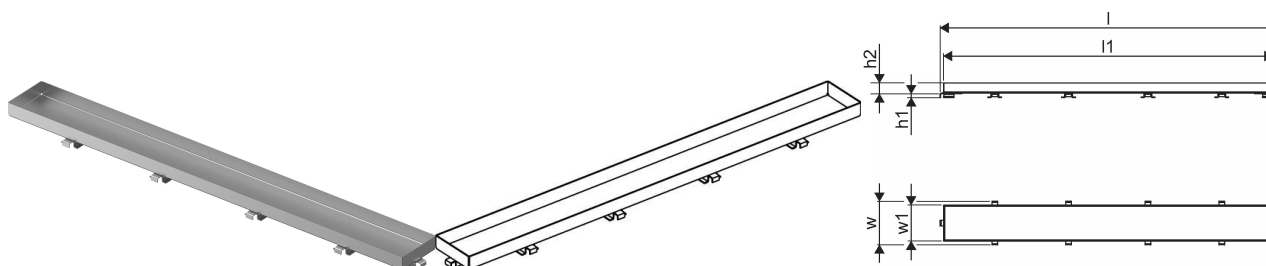

## Uponor Aqua Ambient gratar rigolă duș stone / silver 900mm

1136440

- design grătar: simplu
- compatibil cu rigolele de duș argintii
- material: oțel inoxidabil lustruit

#### Specification

- Structură modernă și design elegant în diferite dimensiuni: 600, 700, 800, 900, 1000 mm
- Garnitură largă (30 mm), care asigură îmbinarea etanșă cu structura de podea
- Picioare cu înălțime reglabilă și fixabile, pentru integrarea în orice tip de structură de podea
- Instalare ușoară datorită caracterului complet al produsului și compatibilității cu sistemul instalației de canalizare (dimensiunea conductelor de evacuare)
- Sifon cu rotire la 360°