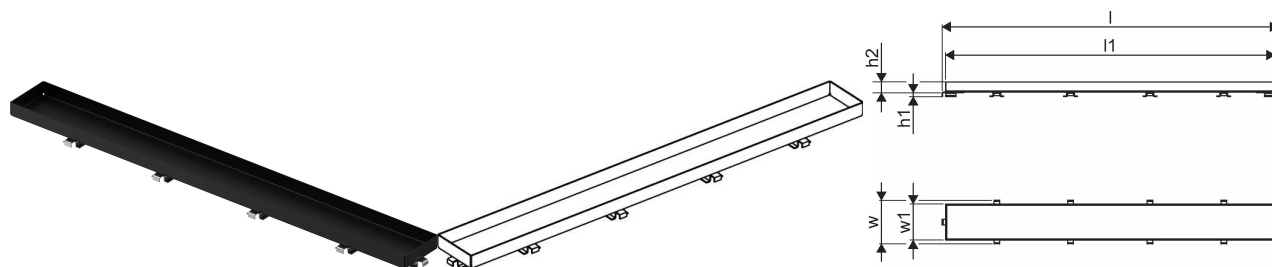

Uponor Aqua Ambient gratar rigolă duș stone / black 600mm

1136442

Product code

Item no EAN 6414900483407

Item no GTIN 06414900483407

Dimensiuni

Înălțimea unității articolului 26,8

Lungimea unității articolului 594

Greutatea unității articolului 0,5

Lățimea unității articolului 77

Item_UOM buc

Measurements

LUNGIME_L 593

Lungime (l1) 581

Z Măsurătoarea h1 6,8

Z Măsurarea h2 19

Z Măsurarea w 76,5

Z Măsurătoarea w1 63,5

Packaging

Ambalaj GTIN PL1 06414900486125

Ambalaj GTIN PL4 06414900325868

Înălțimea ambalajului PL1 35

Înălțimea ambalajului PL4 941

Lungimea ambalajului PL1 610

Lungimea ambalajului PL4 1200

Cantitate ambalare PL1 1

Cantitate ambalare PL4 325

Tip ambalaj PL1 Base_Box

Tip ambalaj PL4 Pallet

Volumul ambalajului PL1 0,0023485