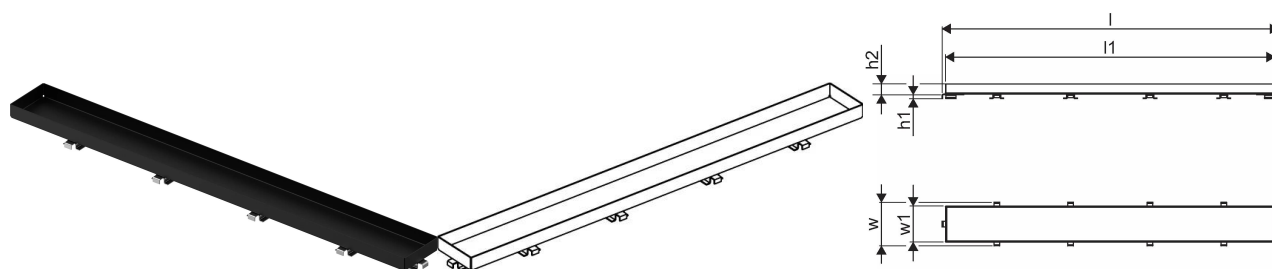

Uponor Aqua Ambient gratar rigolă duș stone / black 600mm

1136442

- design grătar: simplu
- compatibil cu rigolele de duș argintii
- material: oțel inoxidabil vopsit negru mat în câmp electrostatic

About Uponor Aqua Ambient gratar rigolă duș stone / black

Specification

- Structură modernă și design elegant în diferite dimensiuni: 600, 700, 800, 900, 1000 mm
- Garnitură largă (30 mm), care asigură îmbinarea etanșă cu structura de podea
- Picioare cu înălțime reglabilă și fixabile, pentru integrarea în orice tip de structură de podea
- Instalare ușoară datorită caracterului complet al produsului și compatibilității cu sistemul instalației de canalizare (dimensiunea conductelor de evacuare)
- Sifon cu rotire la 360°

Application

- Sisteme de canalizare pentru locuințe

Uponor Aqua Ambient gratar rigolă duș stone / black 600mm

1136442

Date tehnice

Item no EAN	6414900483407
Item no GTIN	06414900483407
Produs (unitate de măsură)	buc
Lățime (l)	593 mm
Lungime (l1)	581 mm
Z-dimensiune h1	6,8 mm
Z-dimensiune h2	19 mm
Z-dimensiune w	76,5 mm
Z-dimensiune w1	63,5 mm
Cantitate de ambalare 1	1
Cantitate de ambalare 4	325
Packaging GTIN PL1	06414900486125
Packaging GTIN PL4	06414900325868
Item Unit Height	27 mm
Item Unit Weight	0,5 kg
Item Unit Width	77 mm