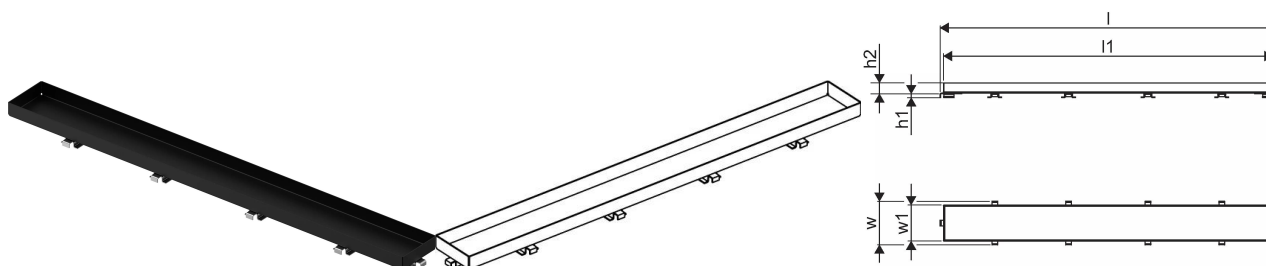

Uponor Aqua Ambient gratar rigolă duș stone / black 600mm

1136442

- design grătar: simplu
- compatibil cu rigolele de duș argintii
- material: oțel inoxidabil vopsit negru mat în câmp electrostatic

About Uponor Aqua Ambient gratar rigolă duș stone / black

Specification

- Structură modernă și design elegant în diferite dimensiuni: 600, 700, 800, 900, 1000 mm
- Garnitură largă (30 mm), care asigură îmbinarea etanșă cu structura de podea
- Picioare cu înălțime reglabilă și fixabile, pentru integrarea în orice tip de structură de podea
- Instalare ușoară datorită caracterului complet al produsului și compatibilității cu sistemul instalației de canalizare (dimensiunea conductelor de evacuare)
- Sifon cu rotire la 360°

Application

- Sisteme de canalizare pentru locuințe

Uponor Aqua Ambient gratar rigolă duș stone / black 600mm

1136442

Date tehnice

Item no EAN	6414900483407
Item no GTIN	06414900483407
Produs (unitate de măsură)	buc
Lățime (l)	593 mm
Lungime (l1)	581 mm
Z-dimensiune h1	6,8 mm
Z-dimensiune h2	19 mm
Z-dimensiune w	76,5 mm
Z-dimensiune w1	63,5 mm
Cantitate de ambalare 1	1
Cantitate de ambalare 4	325
Packaging GTIN PL1	06414900486125
Packaging GTIN PL4	06414900325868
Item Unit Height	27 mm
Item Unit Weight	0,5 kg
Item Unit Width	77 mm