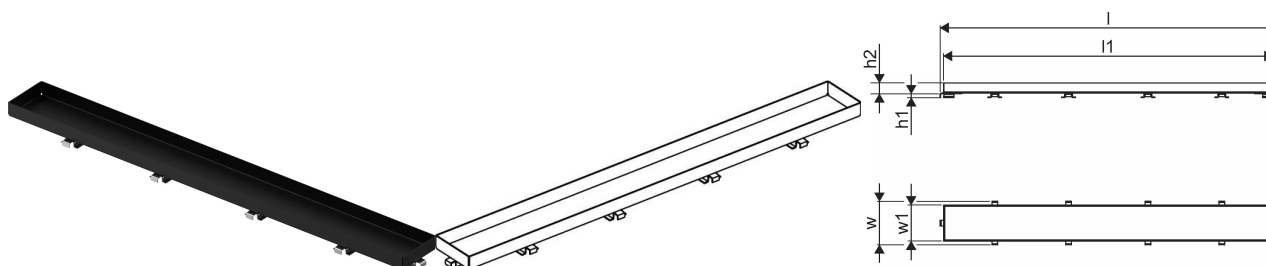

Uponor Aqua Ambient gratar rigolă duș stone / black 600mm

1136442

- design grătar: simplu
- compatibil cu rigolele de duș argintii
- material: oțel inoxidabil vopsit negru mat în câmp electrostatic

About Uponor Aqua Ambient gratar rigolă duș stone / black

Specification

- Structură modernă și design elegant în diferite dimensiuni: 600, 700, 800, 900, 1000 mm
- Garnitură largă (30 mm), care asigură îmbinarea etanșă cu structura de podea
- Picioare cu înălțime reglabilă și fixabile, pentru integrarea în orice tip de structură de podea
- Instalare ușoară datorită caracterului complet al produsului și compatibilității cu sistemul instalației de canalizare (dimensiunea conductelor de evacuare)
- Sifon cu rotire la 360°

Item no GTIN 06414900483407

Dimensiuni

Înălțimea unității articolului 26,8

Lungimea unității articolului 594

Greutatea unității articolului 0,5

Lățimea unității articolului 77

Item_UOM buc

Measurements

LUNGIME_L 593

Lungime (l1) 581

Z Măsurătoarea h1 6,8

Z Măsurarea h2 19

Z Măsurarea w 76,5

Z Măsurătoarea w1 63,5

Packaging

Ambalaj GTIN PL1 06414900486125