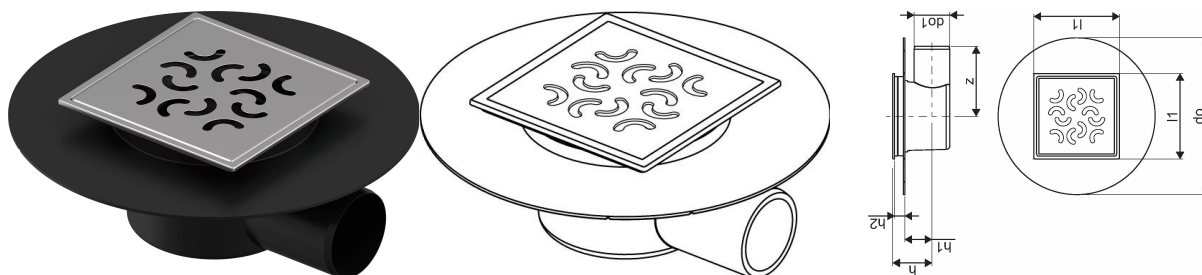

Uponor Aqua Ambient sifon pardoseală ieșire laterală super/arco FI 50

1136450

- racord la țevile de canalizare DN 50
- debit: 0,4 l/s
- pentru construcții cu podea joasă
- material grătar: oțel inoxidabil
- material corp: polipropilena

No about information

Uponor Aqua Ambient sifon pardoseală ieșire laterală super/arco FI 50

1136450

Date tehnice

Item no EAN	6414900483483
Item no GTIN	06414900483483
Produs (unitate de măsură)	buc
Lungime (l1)	120 mm
z	98 mm
Z-dimensiune h	55 mm
Z-dimensiune h1	38 mm
Z-dimensiune h2	15 mm
Cantitate de ambalare 1	1
Cantitate de ambalare 4	300
Packaging GTIN PL1	06414900369114
Packaging GTIN PL4	06414900370042