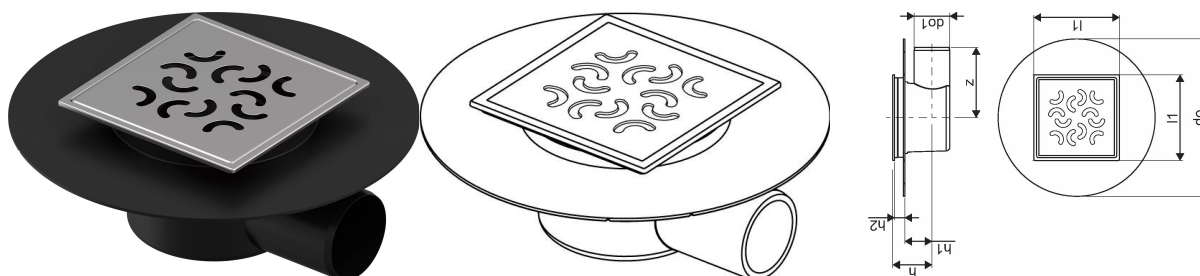

Uponor Aqua Ambient sifon pardoseală ieșire laterală super/arco FI 50

1136450

- racord la țevile de canalizare DN 50
- debit: 0,4 l/s
- pentru construcții cu podea joasă
- material grătar: oțel inoxidabil
- material corp: polipropilena

No about information

Uponor Aqua Ambient sifon pardoseală ieșire laterală super/arco FI 50

1136450

Date tehnice

Item no EAN	6414900483483
Item no GTIN	06414900483483
Produs (unitate de măsură)	buc
Lungime (l1)	120 mm
z	98 mm
Z-dimensiune h	55 mm
Z-dimensiune h1	38 mm
Z-dimensiune h2	15 mm
Cantitate de ambalare 1	1
Cantitate de ambalare 4	300
Packaging GTIN PL1	06414900369114
Packaging GTIN PL4	06414900370042