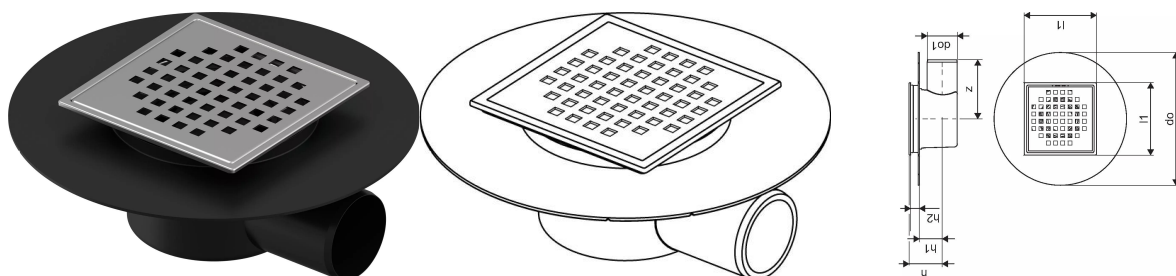

## Uponor Aqua Ambient sifon pardoseală ieșire laterală super/cube FI 50

**1136453**

- racord la țevile de canalizare DN 50
- debit: 0,4 l/s
- pentru construcții cu podea joasă
- material grătar: oțel inoxidabil
- material corp: polipropilena

### About Uponor Aqua Ambient sifon pardoseală ieșire laterală super/cube

#### Specification

- Structură modernă și design elegant în diferite dimensiuni: 600, 700, 800, 900, 1000 mm
- Garnitură largă (30 mm), care asigură îmbinarea etanșă cu structura de podea
- Picioare cu înălțime reglabilă și fixabile, pentru integrarea în orice tip de structură de podea
- Instalare ușoară datorită caracterului complet al produsului și compatibilității cu sistemul instalației de canalizare (dimensiunea conductelor de evacuare)
- Sifon cu rotire la 360°

## Uponor Aqua Ambient sifon pardoseală ieșire laterală super/cube FI 50

1136453