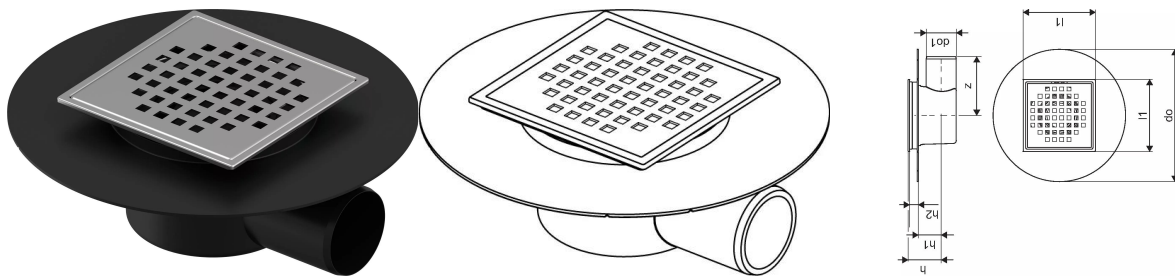

## Uponor Aqua Ambient sifon pardoseală ieșire laterală super/cube FI 50

**1136453**

- racord la țevile de canalizare DN 50
- debit: 0,4 l/s
- pentru construcții cu podea joasă
- material grătar: oțel inoxidabil
- material corp: polipropilena

### About Uponor Aqua Ambient sifon pardoseală ieșire laterală super/cube

#### Specification

- Structură modernă și design elegant în diferite dimensiuni: 600, 700, 800, 900, 1000 mm
- Garnitură largă (30 mm), care asigură îmbinarea etanșă cu structura de podea
- Picioare cu înălțime reglabilă și fixabile, pentru integrarea în orice tip de structură de podea
- Instalare ușoară datorită caracterului complet al produsului și compatibilității cu sistemul instalației de canalizare (dimensiunea conductelor de evacuare)
- Sifon cu rotire la 360°

### Measurements

Lungime (l1)	120
Diametrul exterior_do	220
Diametrul exterior_do1	50
Z Măsurarea h	55
Z Măsurătoarea h1	38
Z Măsurarea h2	14,5
Z	98