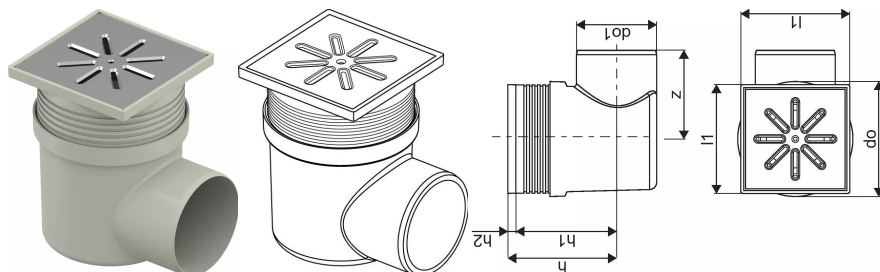

Uponor Aqua Ambient sifon pardoseală ieșire laterală standard 150mmx150mm FI 110

1136457

- racord la țevile de canalizare DN 50 sau DN 110
- debit: DN 50 0,8 l/s, DN 110 1,4 l/s
- material grătar: oțel inoxidabil
- material corp: polipropilenă

No about information

Uponor Aqua Ambient sifon pardoseală ieșire laterală standard

150mmx150mm FI 110

1136457

Date tehnice

Item no EAN	6414900483544
Item no GTIN	06414900483544
Produs (unitate de măsură)	buc
Lungime (l1)	150 mm
z	122 mm
Z-dimensiune h	149 mm
Z-dimensiune h1	138 mm
Z-dimensiune h2	11 mm
Cantitate de ambalare 1	1
Cantitate de ambalare 4	190
Packaging GTIN PL1	06414900369442
Packaging GTIN PL4	06414900370080