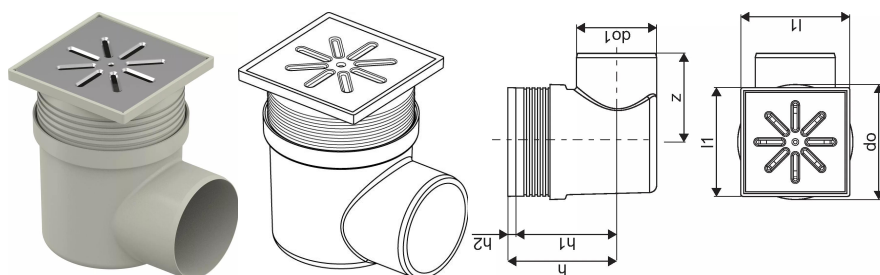

Uponor Aqua Ambient sifon pardoseală ieșire laterală standard 150mmx150mm FI 110

1136457

- racord la țevile de canalizare DN 50 sau DN 110
- debit: DN 50 0,8 l/s, DN 110 1,4 l/s
- material grătar: oțel inoxidabil
- material corp: polipropilenă

No about information

Uponor Aqua Ambient sifon pardoseală ieșire laterală standard

150mmx150mm FI 110

1136457

Date tehnice

Item no EAN	6414900483544
Item no GTIN	06414900483544
Produs (unitate de măsură)	buc
Lungime (l1)	150 mm
z	122 mm
Z-dimensiune h	149 mm
Z-dimensiune h1	138 mm
Z-dimensiune h2	11 mm
Cantitate de ambalare 1	1
Cantitate de ambalare 4	190
Packaging GTIN PL1	06414900369442
Packaging GTIN PL4	06414900370080