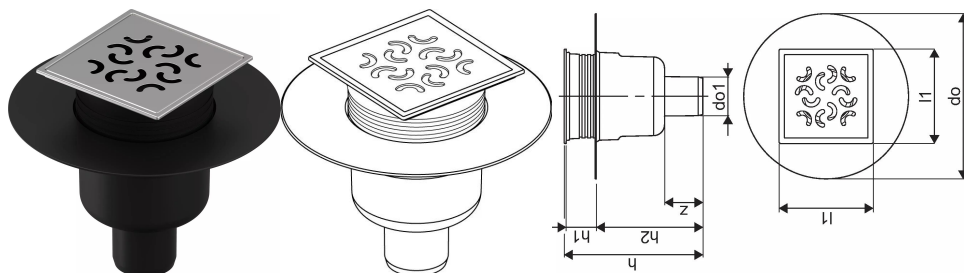

Uponor Aqua Ambient sifon pardoseală ieșire verticală classic/arco FI 50**1136462**

- racord la țevile de canalizare DN 50
- debit: 0,8 l/s
- material grătar: oțel inoxidabil
- material corp: polipropilenă

**About Uponor Aqua Ambient sifon pardoseală ieșire verticală classic/arco****Specification**

- Structură modernă și design elegant în diferite dimensiuni: 600, 700, 800, 900, 1000 mm
- Garnitură largă (30 mm), care asigură îmbinarea etanșă cu structura de podea
- Picioare cu înălțime reglabilă și fixabile, pentru integrarea în orice tip de structură de podea
- Instalare ușoară datorită caracterului complet al produsului și compatibilității cu sistemul instalației de canalizare (dimensiunea conductelor de evacuare)
- Sifon cu rotire la 360°

Application

- Sisteme de canalizare pentru locuințe

Uponor Aqua Ambient sifon pardoseală ieșire verticală classic/arco FI 50

1136462

Date tehnice

Item no EAN	6414900483612
Item no GTIN	06414900483612
Produs (unitate de măsură)	buc
Lungime (l1)	120 mm
z	48,7 mm
Z-dimensiune h	176,8 mm
Z-dimensiune h1	38,4 mm
Z-dimensiune h2	135,9 mm
Cantitate de ambalare 1	1
Cantitate de ambalare 4	180
Packaging GTIN PL1	06414900369466
Packaging GTIN PL4	06414900370103
Item Unit Height	138 mm
Item Unit Weight	0,35 kg
Item Unit Width	210 mm