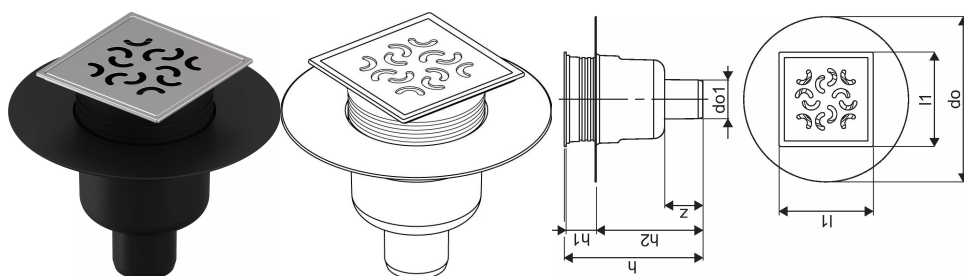

Uponor Aqua Ambient sifon pardoseală ieșire verticală classic/arco FI 50**1136462**

- racord la țevile de canalizare DN 50
- debit: 0,8 l/s
- material grătar: oțel inoxidabil
- material corp: polipropilenă

**About Uponor Aqua Ambient sifon pardoseală ieșire verticală classic/arco****Specification**

- Structură modernă și design elegant în diferite dimensiuni: 600, 700, 800, 900, 1000 mm
- Garnitură largă (30 mm), care asigură îmbinarea etanșă cu structura de podea
- Picioare cu înălțime reglabilă și fixabile, pentru integrarea în orice tip de structură de podea
- Instalare ușoară datorită caracterului complet al produsului și compatibilității cu sistemul instalației de canalizare (dimensiunea conductelor de evacuare)
- Sifon cu rotire la 360°

Application

- Sisteme de canalizare pentru locuințe

Uponor Aqua Ambient sifon pardoseală ieșire verticală classic/arco FI 50

1136462

Date tehnice

Item no EAN	6414900483612
Item no GTIN	06414900483612
Produs (unitate de măsură)	buc
Lungime (l1)	120 mm
z	48,7 mm
Z-dimensiune h	176,8 mm
Z-dimensiune h1	38,4 mm
Z-dimensiune h2	135,9 mm
Cantitate de ambalare 1	1
Cantitate de ambalare 4	180
Packaging GTIN PL1	06414900369466
Packaging GTIN PL4	06414900370103
Item Unit Height	138 mm
Item Unit Weight	0,35 kg
Item Unit Width	210 mm