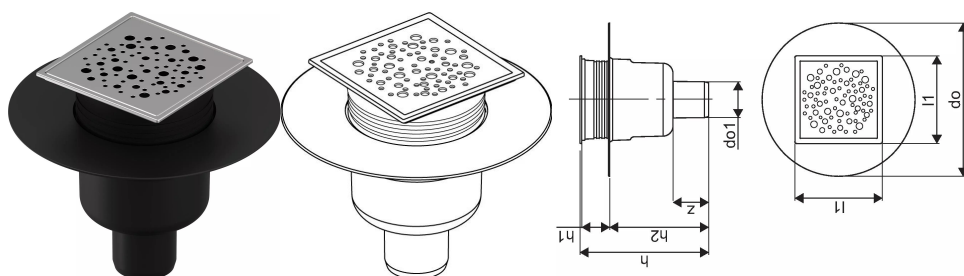

**Uponor Aqua Ambient sifon pardoseală ieșire verticală classic/spot FI 50****1136463**

- racord la țevile de canalizare DN 50
- debit: 0,8 l/s
- material grătar: oțel inoxidabil
- material corp: polipropilenă

**About Uponor Aqua Ambient sifon pardoseală ieșire verticală classic/spot****Specification**

- Structură modernă și design elegant în diferite dimensiuni: 600, 700, 800, 900, 1000 mm
- Garnitură largă (30 mm), care asigură îmbinarea etanșă cu structura de podea
- Picioare cu înălțime reglabilă și fixabile, pentru integrarea în orice tip de structură de podea
- Instalare ușoară datorită caracterului complet al produsului și compatibilității cu sistemul instalației de canalizare (dimensiunea conductelor de evacuare)
- Sifon cu rotire la 360°

## Uponor Aqua Ambient sifon pardoseală ieșire verticală classic/spot FI 50

1136463

### Date tehnice

Item no EAN	6414900483629
Item no GTIN	06414900483629
Produs (unitate de măsură)	buc
Lungime (l1)	120 mm
z	48,7 mm
Z-dimensiune h	176,8 mm
Z-dimensiune h1	38,4 mm
Z-dimensiune h2	135,9 mm
Cantitate de ambalare 1	1
Cantitate de ambalare 4	180
Packaging GTIN PL1	06414900369473
Packaging GTIN PL4	06414900370110
Item Unit Height	138 mm
Item Unit Weight	0,35 kg
Item Unit Width	210 mm