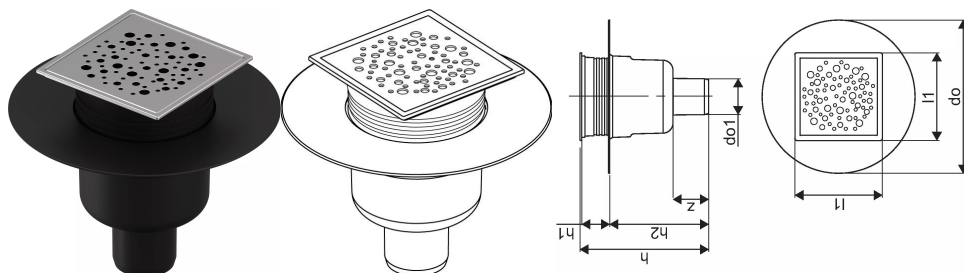

**Uponor Aqua Ambient sifon pardoseală ieșire verticală classic/spot FI 50****1136463**

- racord la țevile de canalizare DN 50
- debit: 0,8 l/s
- material grătar: oțel inoxidabil
- material corp: polipropilenă

**About Uponor Aqua Ambient sifon pardoseală ieșire verticală classic/spot****Specification**

- Structură modernă și design elegant în diferite dimensiuni: 600, 700, 800, 900, 1000 mm
- Garnitură largă (30 mm), care asigură îmbinarea etanșă cu structura de podea
- Picioare cu înălțime reglabilă și fixabile, pentru integrarea în orice tip de structură de podea
- Instalare ușoară datorită caracterului complet al produsului și compatibilității cu sistemul instalației de canalizare (dimensiunea conductelor de evacuare)
- Sifon cu rotire la 360°

## Uponor Aqua Ambient sifon pardoseală ieșire verticală classic/spot FI 50

1136463

### Date tehnice

Item no EAN	6414900483629
Item no GTIN	06414900483629
Produs (unitate de măsură)	buc
Lungime (l1)	120 mm
z	48,7 mm
Z-dimensiune h	176,8 mm
Z-dimensiune h1	38,4 mm
Z-dimensiune h2	135,9 mm
Cantitate de ambalare 1	1
Cantitate de ambalare 4	180
Packaging GTIN PL1	06414900369473
Packaging GTIN PL4	06414900370110
Item Unit Height	138 mm
Item Unit Weight	0,35 kg
Item Unit Width	210 mm