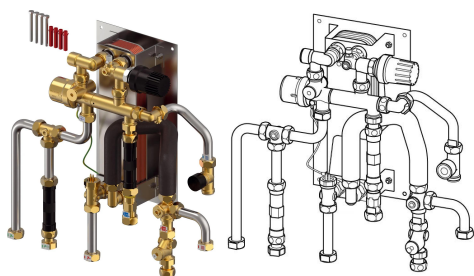

## Uponor Combi Port M-XS Interfață termică RC 12 EX CB TL ZV

**1137643**

Versiune compactă RC pentru apă caldă menajeră și încălzire directă cu racordare calorifere (fără circuit de amestec).

Coduri de dimensionare:

12, 15, 17 – indicare capacitate apă caldă menajeră (l/min)

CB – schimbător de căldură din oțel inoxidabil placat cu cupru pentru prepararea apei calde menajere

BP – funcția de preîncălzire a liniilor de alimentare

TL – limitator de temperatura termostatic pentru apă caldă menajeră cu senzor submersibil

ZV – vană de zonă în circuitul de retur al circuitului de încălzire rezidențială fără servomotor

ZM - modul de circulație pentru apă caldă menajeră cu supapă de siguranță, pompă de circulație și regulator de presiune diferențială

### About Uponor Combi Port M-XS Modul termo-hidraulic RC