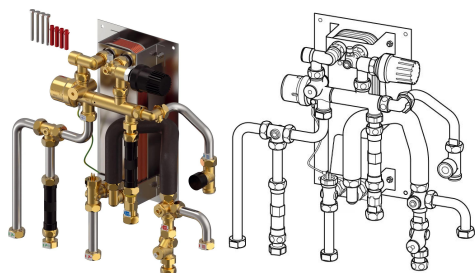

Uponor Combi Port M-XS Interfață termică RC 12 EX CB TL ZV

1137643

Status

Item Available From date

2024-01-01

Product code

Item no EAN

6414900370318

Item no GTIN

06414900370318

Dimensiuni

Înălțimea unității articolului

159

Lungimea unității articolului

445

Greutatea unității articolului

10

Lățimea unității articolului

495

Item_UOM

buc

Packaging

Ambalaj GTIN PL1

06414900382144

Ambalaj GTIN PL4

06414900500470

Înălțimea ambalajului PL1

170

Înălțimea ambalajului PL4

865

Lungimea ambalajului PL1

650

Lungimea ambalajului PL4

1200

Cantitate ambalare PL1

1

Cantitate ambalare PL4

10

Tip ambalaj PL1

Base_Box

Tip ambalaj PL4

Pallet

Volumul ambalajului PL1

0,06409

Volumul ambalajului PL4

0,8304

Greutate ambalaj PL1

11

Greutate ambalaj PL4

130

Lățimea ambalajului PL1

580

Lățimea ambalajului PL4

800