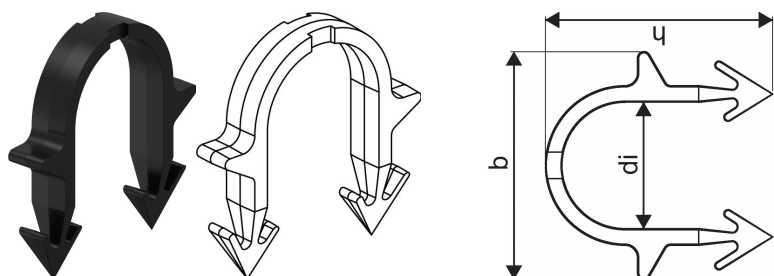

Application

- încălzire și răcire radiantă prin pardoseală
- se utilizează cu șape de ciment sau șape anhidrice

Certification

- DIN CERTCO: 7F077-F, 7F185-F, 7F216-F, 7F278-F

Uponor Tacker agrafă curță pt. țevă 300 pcs 14-17mm h=35mm

1140123

**Measurements**

Diametrul_interior_di	20
Măsurarea Z b	36
Z Măsurarea h	36

Product code

Item no EAN	6414900438001
Item no GTIN	06414900438001
Item no LVI	2022287
Item no NRF	8361351

Dimensiuni

Înălțimea unității articolului	165
Lungimea unității articolului	195
Greutatea unității articolului	0,4
Lățimea unității articolului	85
Item_UOM	Set