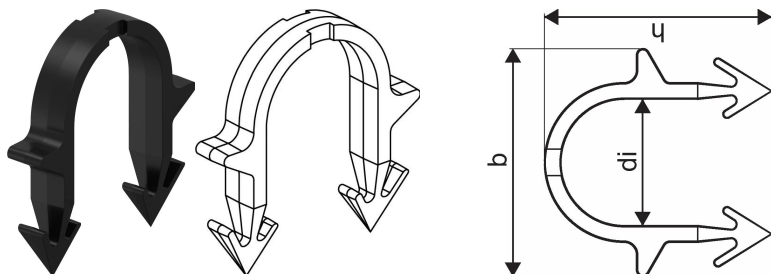

Uponor Tacker agrafă curță pt. țeavă 300 pcs 14-17mm h=35mm

1140123

- agrafă fixare Uponor Tacker
- pentru utilizare cu capsatorul Uponor Tacker

About Uponor Tacker agrafă curță pt. țeavă 300 pcs

Specification

- Panou Tacker cu izolație termică și fonică pentru încălzirea prin pardoseală, compus dintr-o folie textilă laminată pe izolație tip EPS conform DIN EN 13163 și DIN 4108-10
- Clasa de rezistență la foc E conform EN 13501-1
- Combustie standard, clasa de materiale de construcție B2, conform DIN 4102
- Folia are imprimat un caroiaj 100x100mm

Application

- încălzire și răcire radiantă prin pardoseală
- se utilizează cu șape de ciment sau șape anhidrice

Certification

- DIN CERTCO: 7F077-F, 7F185-F, 7F216-F, 7F278-F

Uponor Tacker agrafă curță pt. țevă 300 pcs 14-17mm h=35mm

1140123

**Measurements**

Diametrul_interior_di	20
Măsurarea Z b	36
Z Măsurarea h	36

Product code

Item no EAN	6414900438001
Item no GTIN	06414900438001
Item no LVI	2022287
Item no NRF	8361351

Dimensiuni

Înălțimea unității articolului	165
Lungimea unității articolului	195
Greutatea unității articolului	0,4
Lățimea unității articolului	85
Item_UOM	Set