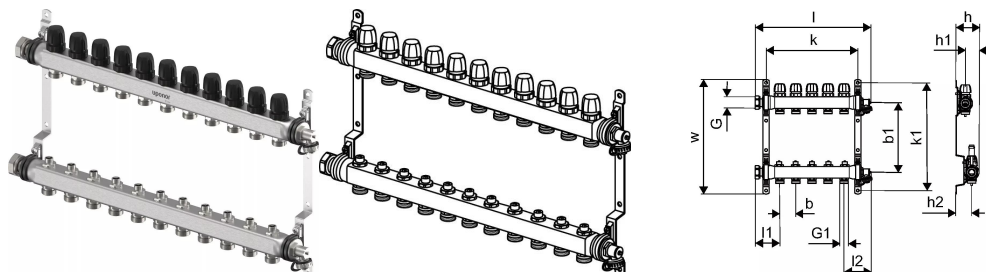

Uponor Vario S distribuitor cu rob. reglaj LS 11xG3/4 Euro - G1

1140872

- bară de alimentare cu debitmetre pentru echilibrare și închidere
- bară de retur cu robineti de închidere, cu capace

About Uponor Vario S distribuitor cu rob. reglaj LS

Specification

- Fabricat din oțel inoxidabil
- Cu supape integrate
- Conexiune pe dreapta sau stânga cu etanșare plată
- Aerisiri integrate și puncte de umplere și golire la alimentare și retur,
- Conexiune buclă G3/4" eurocon
- Pas buclă de 50 mm
- Distanță între capete de 215 mm

Application

- Pentru încălzire și răcire prin pardoseală
- Aplicabil cu dispozitive de acționare 1141676 (230 V) și 1141677 (24 V)
- Presiune max.: 6 bari la 60 °C

Uponor Vario S distribuitor cu rob. reglaj LS 11xG3/4 Euro - G1

Lățimea unității articolului

235

Item_UOM

buc

Measurements

Lungime (l1)

664

Lungime (l2)