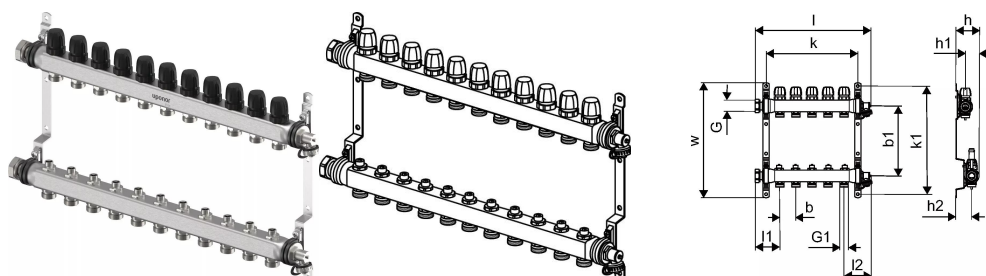

Uponor Vario S distribuitor cu rob. reglaj LS 11xG3/4 Euro - G1

1140872

Status

Item Available From date

2024-09-02

Product code

Item no EAN

6414900440790

Item no GF

35001140872

Item no GTIN

06414900440790

Item no LVI

2022255

Item no NRF

8361382

Item no VVS

046230111

Dimensiuni

Înălțimea unității articolului

40

Lungimea unității articolului

660

Greutatea unității articolului

6,4

Lățimea unității articolului

235

Item_UOM

buc

Measurements

Lungime (l1)

664

Lungime (l2)

87

Măsurarea Z b

50

Z Măsurătoarea b1

217

Z Măsurarea h

73

Z Măsurătoarea h1

30

Z Măsurarea h2

50

Z Măsurarea k

585

Z Măsurătoarea k1

336

Z Măsurarea w

357

Packaging

Ambalaj GTIN PL1

06414900500968