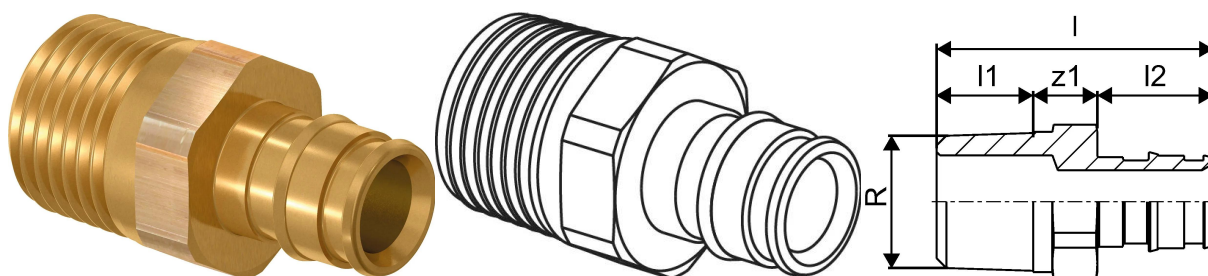

Uponor Q&E racord filet exterior PL 16-R1/2"MT**1145660**

- Fiting din alamă
- Ambalat în cutie de carton

**About Uponor Q&E racord filet exterior PL****Specification**

- Inele și fittinguri Q&E pentru țevile Uponor PE-Xa
- Fitingurile metalice sunt fabricate din alamă de înaltă calitate
- Fitingurile din plastic sunt fabricate din polifenilsulfon
- Inelele Q&E trebuie comandate separat dacă nu este specificat altfel

Application

- Dacă nu este specificat altfel:
- Filete interioare și exterioare conform EN 10226-1

Uponor Q&E racord filet exterior PL 16-R1/2"MT

1145660

Product code

Item no EAN	6414900390965
Item no GF	35001145660
Item no GTIN	06414900390965

Dimensiuni

Înălțimea unității articolului	23
Lungimea unității articolului	43
Greutatea unității articolului	0,052
Lățimea unității articolului	23
Item_UOM	buc

Measurements

LUNGIME_L	43
Lungime (l1)	15
Lungime (l2)	18
File_masculin_R	1/2
z1	10