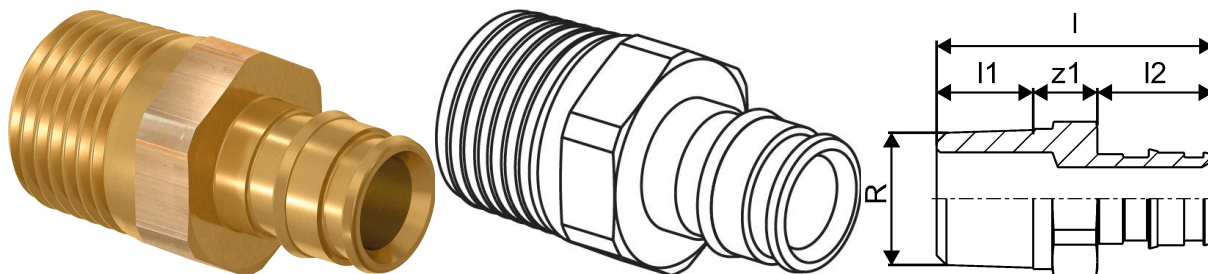

Uponor Q&E racord filet exterior PL 16-R1/2"MT**1145660**

- Fiting din alamă
- Ambalat în cutie de carton

**About Uponor Q&E racord filet exterior PL****Specification**

- Inele și fittinguri Q&E pentru țevile Uponor PE-Xa
- Fitingurile metalice sunt fabricate din alamă de înaltă calitate
- Fitingurile din plastic sunt fabricate din polifenilsulfon
- Inelele Q&E trebuie comandate separat dacă nu este specificat altfel

Application

- Dacă nu este specificat altfel:
- Filete interioare și exterioare conform EN 10226-1

Uponor Q&E racord filet exterior PL 16-R1/2"MT

1145660

Product code

Item no EAN	6414900390965
Item no GF	35001145660
Item no GTIN	06414900390965

Dimensiuni

Înălțimea unității articolului	23
Lungimea unității articolului	43
Greutatea unității articolului	0,052
Lățimea unității articolului	23
Item_UOM	buc

Measurements

LUNGIME_L	43
Lungime (l1)	15
Lungime (l2)	18
File_masculin_R	1/2
z1	10