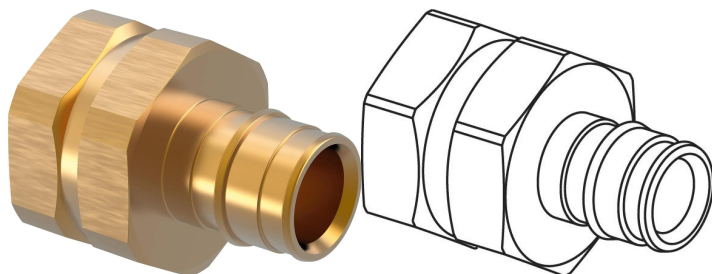

## Uponor Q&E racord filet interior PL 25-RP1"FT

1145670

- Fiting din alamă
- Ambalat în cutie de carton

#### Specification

- Inele și fittinguri Q&E pentru țevile Uponor PE-Xa
- Fitingurile metalice sunt fabricate din alamă de înaltă calitate
- Fitingurile din plastic sunt fabricate din polifenilsulfon
- Inelele Q&E trebuie comandate separat dacă nu este specificat altfel