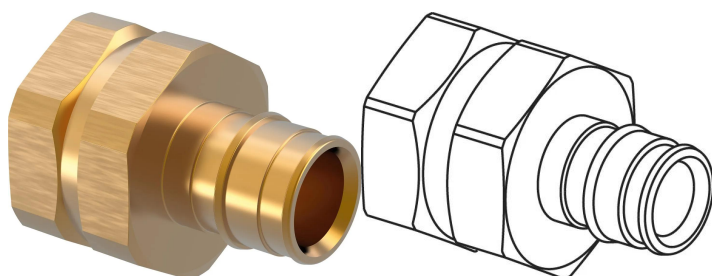

Uponor Q&E racord filet interior PL 25-RP1"FT

1145670

Measurements

Filet interior Rp	1
LUNGIME_L	55
Lungime (I1)	22
Lungime (I2)	27
z1	6

Status

Item Available From date	2025-01-01

Product code

Item no EAN	6414900391047
Item no GF	35001145670
Item no GTIN	06414900391047

Dimensiuni

Înălțimea unității articolului	55
Lungimea unității articolului	42
Greutatea unității articolului	0,186
Lățimea unității articolului	42
Item_UOM	buc

Packaging

Ambalaj GTIN PL1	06414900445542
Ambalaj GTIN PL3	06414900447768
Ambalaj GTIN PL4	06414900447089
Înălțimea ambalajului PL1	89
Înălțimea ambalajului PL3	188
Înălțimea ambalajului PL4	708
Lungimea ambalajului PL1	176
Lungimea ambalajului PL3	277
Lungimea ambalajului PL4	1200