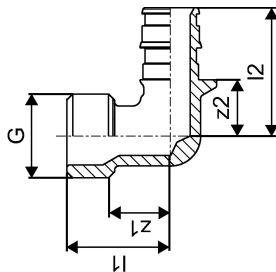

Uponor Q&E racord cot filet exterior PL 20-G3/4"MT

1145672

- Fiting din alamă
- Ambalat în cutie de carton

About Uponor Q&E racord cot filet exterior PL

Specification

- Inele și fittinguri Q&E pentru țevile Uponor PE-Xa
- Fitingurile metalice sunt fabricate din alamă de înaltă calitate
- Fitingurile din plastic sunt fabricate din polifenilsulfon
- Inelele Q&E trebuie comandate separat dacă nu este specificat altfel

Application

1. Dacă nu este specificat altfel:
2. Filete interioare și exterioare conform EN 10226-1