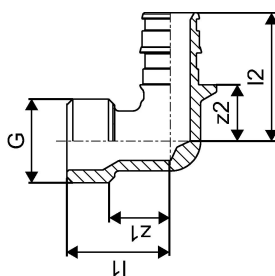

### Measurements

Filet_cilindric_G	3/4
Lungime (l1)	29
Lungime (l2)	35,5
z1	18
z2	13,6

### Dimensiuni

Înălțimea unității articolului	26
Lungimea unității articolului	46
Greutatea unității articolului	0,108
Lățimea unității articolului	46
Item_UOM	buc