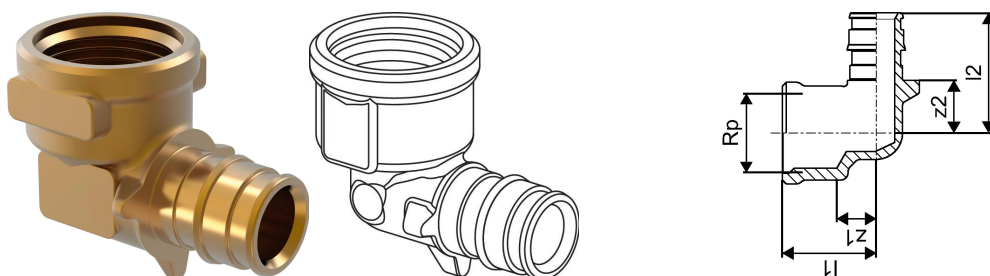

**Uponor Q&E racord cot filet interior PL 20-G3/4"FT****1145674**

- Fiting din alamă
- Ambalat în cutie de carton

**About Uponor Q&E racord cot filet interior PL****Specification**

- Inele și fittinguri Q&E pentru țevile Uponor PE-Xa
- Fitingurile metalice sunt fabricate din alamă de înaltă calitate
- Fitingurile din plastic sunt fabricate din polifenilsulfon
- Inelele Q&E trebuie comandate separat dacă nu este specificat altfel

### Measurements

Filet_cilindric_G	3/4
Lungime (l1)	26
Lungime (l2)	38,5
z1	9,5
Z2	16,5