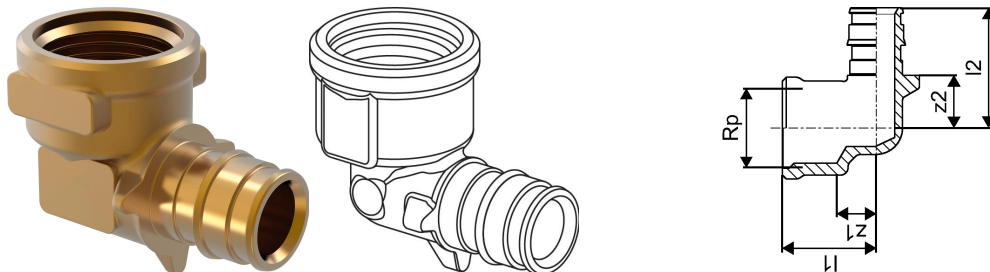

**Uponor Q&E racord cot filet interior PL 20-G3/4"FT****1145674**

- Fiting din alamă
- Ambalat în cutie de carton

**About Uponor Q&E racord cot filet interior PL****Specification**

- Inele și fittinguri Q&E pentru țevile Uponor PE-Xa
- Fitingurile metalice sunt fabricate din alamă de înaltă calitate
- Fitingurile din plastic sunt fabricate din polifenilsulfon
- Inelele Q&E trebuie comandate separat dacă nu este specificat altfel

### Measurements

Filet_cilindric_G	3/4
Lungime (l1)	26
Lungime (l2)	38,5
z1	9,5
Z2	16,5