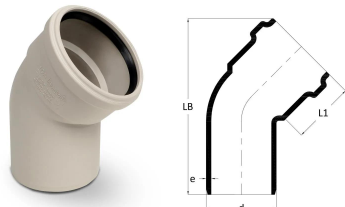

GF Silenta premium cot 45deg 58mm

1146276

- Material PP gri-deschis din trei straturi, cf. cu DIN 419, B2 cf. cu DIN 412.

About GF Silenta premium cot 45deg

Specification

- Este fabricat cu o tehnologie de propilenă multistrat de ultimă generație (trei straturi) în conformitate cu cerințele standardelor EN 1451, EN 13501 și EN 14366. Diametrele țevilor variază de la 40 la 200 mm. Sistemul mai include baze și fittinguri cu accesorii suplimentare.

GF Silenta premium cot 45deg 58mm

1146276

**Status**

Item Available From date

2026-02-15

Product code

Item no EAN 8698652133300

Item no GF 4501105830221

Item no GTIN 08698652133300

Item no VVS 186833012

Dimensiuni

Înălțimea unității articolului 140

Lungimea unității articolului 77

Greutatea unității articolului 0,21

Lățimea unității articolului 105

Item_UOM buc