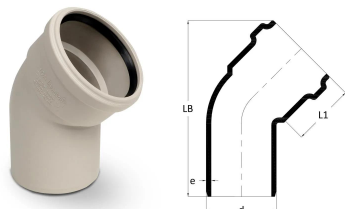

GF Silenta premium cot 45deg 110mm

1146306

- Material PP gri-deschis din trei straturi, cf. cu DIN 419, B2 cf. cu DIN 412.

About GF Silenta premium cot 45deg

Specification

- Este fabricat cu o tehnologie de propilenă multistrat de ultimă generație (trei straturi) în conformitate cu cerințele standardelor EN 1451, EN 13501 și EN 14366. Diametrele țevilor variază de la 40 la 200 mm. Sistemul mai include baze și fittinguri cu accesorii suplimentare.

GF Silenta premium cot 45deg 110mm

1146306

**Status**

Item Available From date

2026-02-15

Product code

Item no EAN

8698652133454