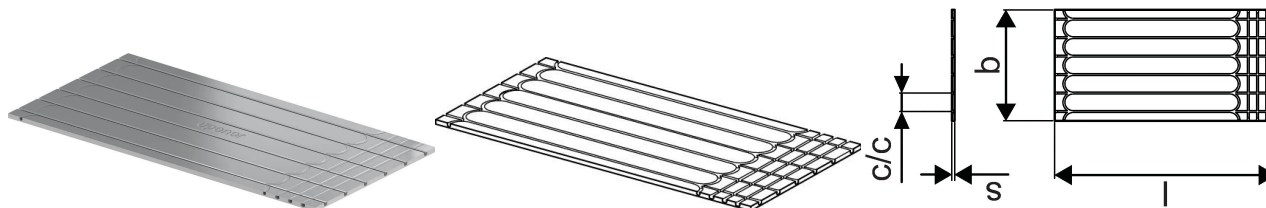

Uponor Siccus Mini Panou 1200x600x15mm

1161845

Product code

Item no EAN 6414900331784

Item no GTIN 06414900331784

Dimensiuni

Înălțimea unității articolului 15

Lungimea unității articolului 1200

Greutatea unității articolului 1,08

Lățimea unității articolului 600

Item_UOM m2

Packaging

Ambalaj GTIN PL1 06414900510745

Ambalaj GTIN PL4 06414900510820

Înălțimea ambalajului PL1 168

Înălțimea ambalajului PL4 1311

Lungimea ambalajului PL1 1210

Lungimea ambalajului PL4 1225

Cantitate ambalare PL1 7.2

Cantitate ambalare PL4 100.8

Tip ambalaj PL1 Base_Box

Tip ambalaj PL4 Pallet

Volumul ambalajului PL1 0,1240008

Volumul ambalajului PL4 2,0235285

Greutate ambalaj PL1 8,67

Greutate ambalaj PL4 146,38

Lățimea ambalajului PL1 610

Lățimea ambalajului PL4 1260

Measurements

Măsurarea Z b 600