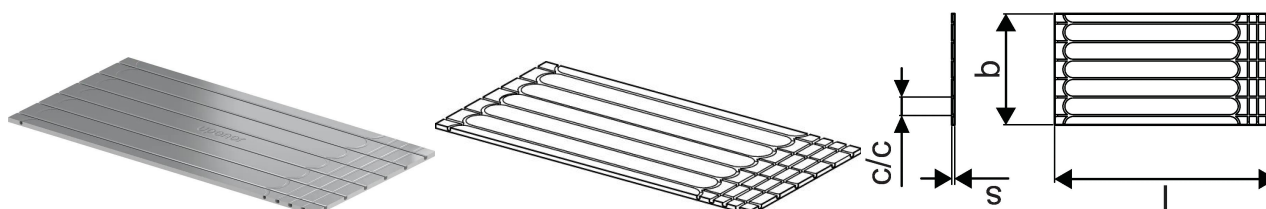

Uponor Siccus Mini Panou 1200x600x15mm

1161845

- panou EPS de 1200 x 600 x 15 mm
- cu strat de transfer termic complet, din aluminiu
- cu canale integrate pentru țevi, distanță centru-centru 100 mm
- de utilizat cu Uponor Comfort Pipe Minitec 9,9

About Uponor Siccus Mini Panou

Specification

- Uponor Siccus Mini este un sistem de încălzire prin pardoseală cu montaj uscat, cu design cu înălțime redusă, având un strat conductor de căldură din aluminiu integrat, prefabricat pe întreaga suprafață ; conform EN 1264; tip B.
- Panouri realizate din XPS 400, cu pas de pozare a țevelor de 100 mm.
- Pentru instalare cu țevă Uponor Comfort Pipe de 9,9 mm.

Application

- încălzire și răcire radiantă prin pardoseală pentru instalații cu montaj uscat
- aplicare directă pe pardoseală

Certification

Certificare Siccus Mini

- DINCERTCO 7F531-F (laminat flotant)
- DINCERTCO 7F532-F (pardoseală montată direct din parchet din lemn)
- DINCERTCO 7F533-F (pardoseală montată direct cu plăci ceramice, piatră naturală)
- DINCERTCO 7F534-F (strat din fibre de gips pentru vinil și mochetă)