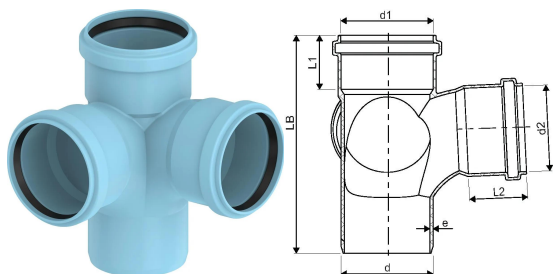

GF Silenta 3A ramnificație dublă colț 87,5deg 90-90mm

1185517

- Material PP albastru deschis din trei straturi, cf. cu EN 1451, DIN 419, B2 cf. cu DIN 412.

About GF Silenta 3A ramnificație dublă colț 87,5deg

Specification

- Silenta 3A este un sistem de conducte fonoizolante din 3 straturi pentru sol și ape reziduale fabricat din material PP cu formulă specială și ranforsat pentru scurgere casnică fără presiune, în conformitate cu standardele de sistem DIN EN 1451, DIN 4109 și DIN 4102. Silenta 3A are performanțe ridicate în toate locurile care presupun impact și necesită durabilitate și protecție fonică. Diametrele țevilor variază de la 40 la 200 mm. Sistemul mai include baze și fittinguri cu accesorii suplimentare.

Application

- sistem de conducte pentru sol și ape reziduale

GF Silenta 3A ramnificație dublă colț 87,5deg 90-90mm

1185517

**Status**

Item Available From date

2026-03-01

Product code

Dimensiuni

Înălțimea unității articolului

185

Lungimea unității articolului

222

Greutatea unității articolului

0,438

Lățimea unității articolului