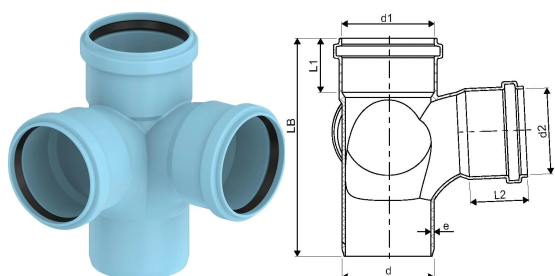

GF Silenta 3A ramnificație dublă colț 87,5deg 90-90mm

1185517

- Material PP albastru deschis din trei straturi, cf. cu EN 1451, DIN 419, B2 cf. cu DIN 412.

About GF Silenta 3A ramnificație dublă colț 87,5deg

Specification

- Silenta 3A este un sistem de conducte fonoizolante din 3 straturi pentru sol și ape reziduale fabricat din material PP cu formulă specială și ranforsat pentru scurgere casnică fără presiune, în conformitate cu standardele de sistem DIN EN 1451, DIN 4109 și DIN 4102. Silenta 3A are performanțe ridicate în toate locurile care presupun impact și necesită durabilitate și protecție fonică. Diametrele țevilor variază de la 40 la 200 mm. Sistemul mai include baze și fittinguri cu accesorii suplimentare.

Application

- sistem de conducte pentru sol și ape reziduale

GF Silenta 3A ramnificație dublă colț 87,5deg 90-90mm

1185517

**Status**

Item Available From date

2026-03-01

Product code

Dimensiuni

Înălțimea unității articolului

185

Lungimea unității articolului

222

Greutatea unității articolului

0,438

Lățimea unității articolului