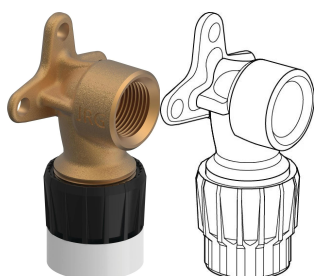

GF JRG Sanipex MT fitting connector single FT 20x1/2"/35mm

1185589

No about information

GF JRG Sanipex MT fitting connector single FT 20x1/2"/35mm

1185589

**Measurements**

Filet interior Rp	1/2"
Diametrul_interior_di	20
Lungime (I1)	57
Lungime (I2)	17,5
Lungime (I3)	17,5
Diametrul exterior_do	20
Z Măsurarea k	40
z1	33
Z3	4

Status

Item Available From date	2026-01-01
--------------------------	------------

Product code

Item no EAN	6414900270359
Item no GF	351642001
Item no GTIN	06414900270359

Dimensiuni

Înălțimea unității articolului	35
Lungimea unității articolului	90
Greutatea unității articolului	0,149
Lățimea unității articolului	52
Item_UOM	buc