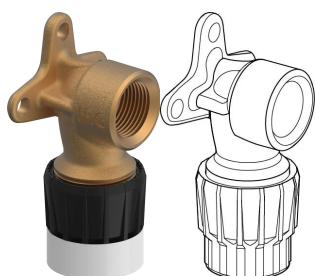

GF JRG Sanipex MT fitting connector single FT 20x1/2"/35mm

1185589

No about information

GF JRG Sanipex MT fitting connector single FT 20x1/2"/35mm

1185589

**Measurements**

Filet interior Rp	1/2"
Diametrul_interior_di	20
Lungime (I1)	57
Lungime (I2)	17,5
Lungime (I3)	17,5
Diametrul exterior_do	20
Z Măsurarea k	40
z1	33
Z3	4

Status

Item Available From date	2026-01-01
--------------------------	------------

Product code

Item no EAN	6414900270359
Item no GF	351642001
Item no GTIN	06414900270359

Dimensiuni

Înălțimea unității articolului	35
Lungimea unității articolului	90
Greutatea unității articolului	0,149
Lățimea unității articolului	52
Item_UOM	buc