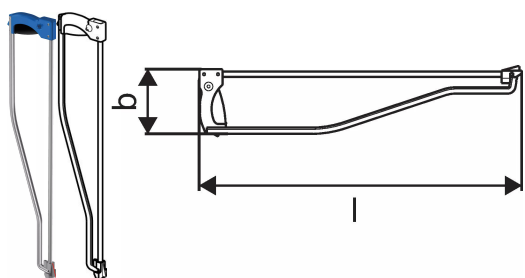

Uponor Classic glavna spojnica 16/17mm l=920mm

1006295

alat za postavljanje obujmica za pričvršćivanje cevi na čeličnu mrežu
- za Uponor Classic Master kopče 16 i 17 mm

Nema informacija o aplikaciji

Uponor Classic glavna spojnica 16/17mm l=920mm

1006295

**Product code**

Item no EAN 4021598027978

Item no GTIN 04021598027978

Dimenzije

Висина јединице 19

Дужина јединице 912

Тежина јединице 1,13