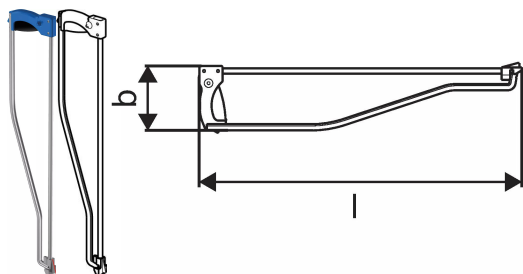

Uponor Classic glavna spojnica 16/17mm l=920mm

1006295

alat za postavljanje obujmica za pričvršćivanje cevi na čeličnu mrežu
- za Uponor Classic Master kopče 16 i 17 mm

Nema informacija o aplikaciji

Uponor Classic glavna spojnica 16/17mm l=920mm

1006295

**Product code**

Item no EAN 4021598027978

Item no GTIN 04021598027978

Dimenzije

Висина јединице 19

Дужина јединице 912

Тежина јединице 1,13