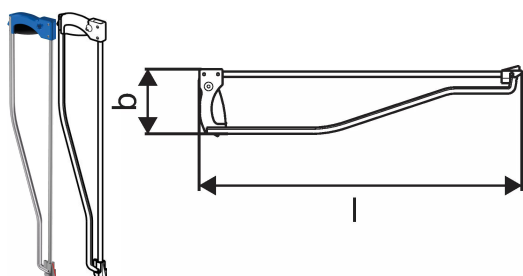

## Uponor Classic glavna spojnica 20mm l=920mm

1006309

- alat za postavljanje obujmica za pričvršćivanje cevi na čeličnu mrežu
- za Uponor Classic Master kopče 16 i 17 mm

Nema informacija o aplikaciji

## Uponor Classic glavna spojnica 20mm l=920mm

1006309

## Dimenzije

Висина јединице 55

Дужина јединице 915

Тежина јединице 0,6

Ширина јединице ставке 200

Item\_UOM kom

## Measurements

ЛЕНГТХ\_л 920

3 Мерење б 195