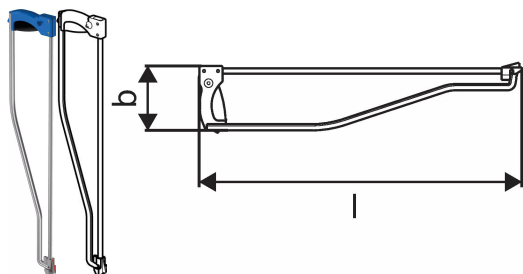

## Uponor Classic glavna spojnica 20mm l=920mm

1006309

- alat za postavljanje obujmica za pričvršćivanje cevi na čeličnu mrežu
- za Uponor Classic Master kopče 16 i 17 mm

Nema informacija o aplikaciji

## Uponor Classic glavna spojnica 20mm l=920mm

1006309

## Dimenzije

Висина јединице 55

Дужина јединице 915

Тежина јединице 0,6

Ширина јединице ставке 200

Item\_UOM kom

## Measurements

ЛЕНГТХ\_л 920

3 Мерење б 195