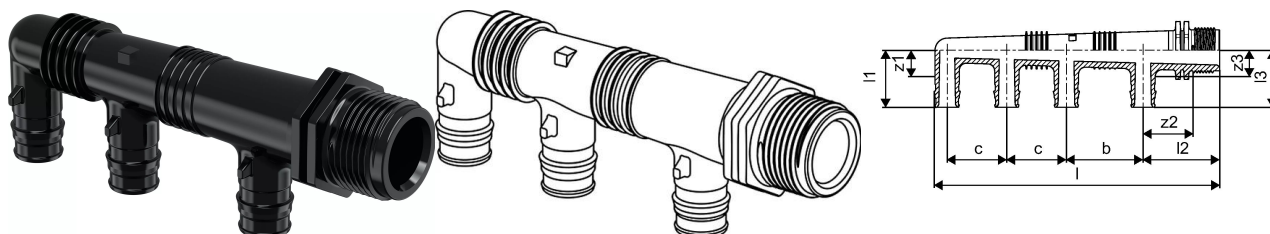

## Uponor Q&E razdelnik , muški navoj PPSU G3/4"MT 3x16 c/c45+35mm

**1008714**

Glavni spoj u 3/4"

- Priključak za spoj Q&E
- Izrađeno od PPSU

## Uponor Q&E razdelnik , muški navoj PPSU G3/4"MT 3x16 c/c45+35mm

1008714

### Technical Data

Item no EAN	6414907055904
Item no GTIN	06414907055904
Item no VVS	045296016
RSK no.	2218003
Item no LVI	2072536
Artikal (merna jedinica)	kom
Dužina (l)	133 mm
Dužina (l1)	34 mm
Dužina (l2)	45 mm
Dužina (l3)	34 mm
Z-mera b	45 mm
Z-mera b1	35 mm
z2	29 mm
z3	16 mm
Količina pakovanja 1	1
Količina pakovanja 3	10
Packaging GTIN PL1	06414905254774
Packaging GTIN PL3	06414905254781
Packaging GTIN PL4	06414905254798
Item Unit Length	133
Item Unit Height	24
Item Unit Weight	0,043
Item Unit Width	42