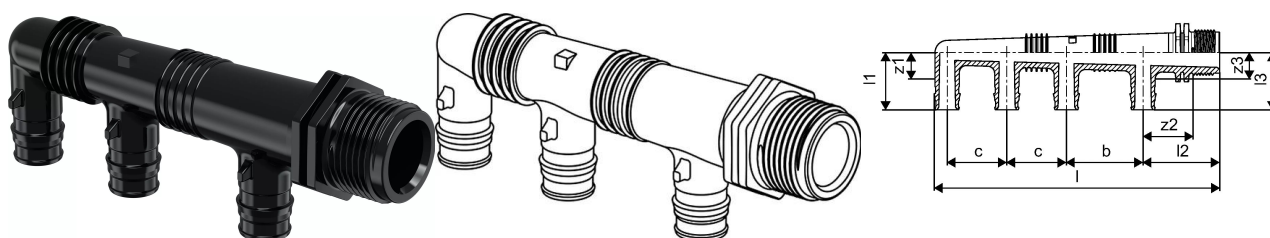

## Uponor Q&E razdelnik , muški navoj PPSU G3/4"MT 3x16 c/c45+35mm

**1008714**

Glavni spoj u 3/4"

- Priključak za spoj Q&E
- Izrađeno od PPSU

## Uponor Q&E razdelnik , muški navoj PPSU G3/4"MT 3x16 c/c45+35mm

1008714

### Technical Data

Item no EAN	6414907055904
Item no GTIN	06414907055904
Item no VVS	045296016
RSK no.	2218003
Item no LVI	2072536
Artikal (merna jedinica)	kom
Dužina (l)	133 mm
Dužina (l1)	34 mm
Dužina (l2)	45 mm
Dužina (l3)	34 mm
Z-mera b	45 mm
Z-mera b1	35 mm
z2	29 mm
z3	16 mm
Količina pakovanja 1	1
Količina pakovanja 3	10
Packaging GTIN PL1	06414905254774
Packaging GTIN PL3	06414905254781
Packaging GTIN PL4	06414905254798
Item Unit Length	133
Item Unit Height	24
Item Unit Weight	0,043
Item Unit Width	42