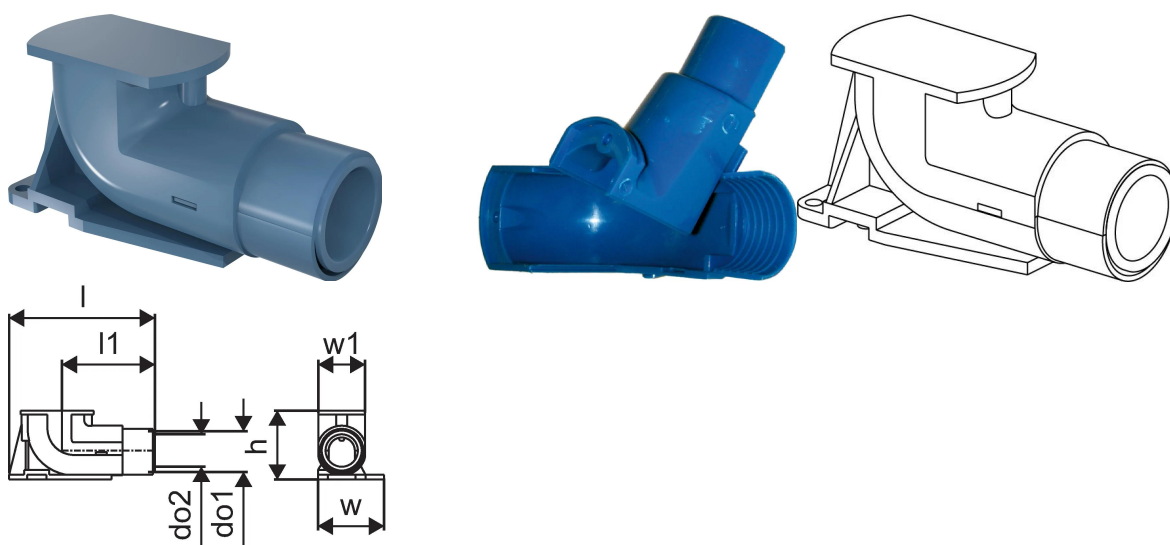

## Uponor Smart Aqua kutija za završno koleno Q&amp;E UP 25/20, 28/23

1008845

**Generalne informacije Uponor Smart Aqua kutija za završno koleno Q&E UP****Specification**

- Kolena za povezivanje slavina i
- Q&E prstenovi se moraju naručiti odvojeno ako nije navedeno drugačije

**Application**

- Za instalacije sanitarne vode

ako nije drugačije navedeno:

- Muški i ženski navoji prema EN 10226-1.

## Uponor Smart Aqua kutija za završno koleno Q&amp;E UP 25/20, 28/23

1008845