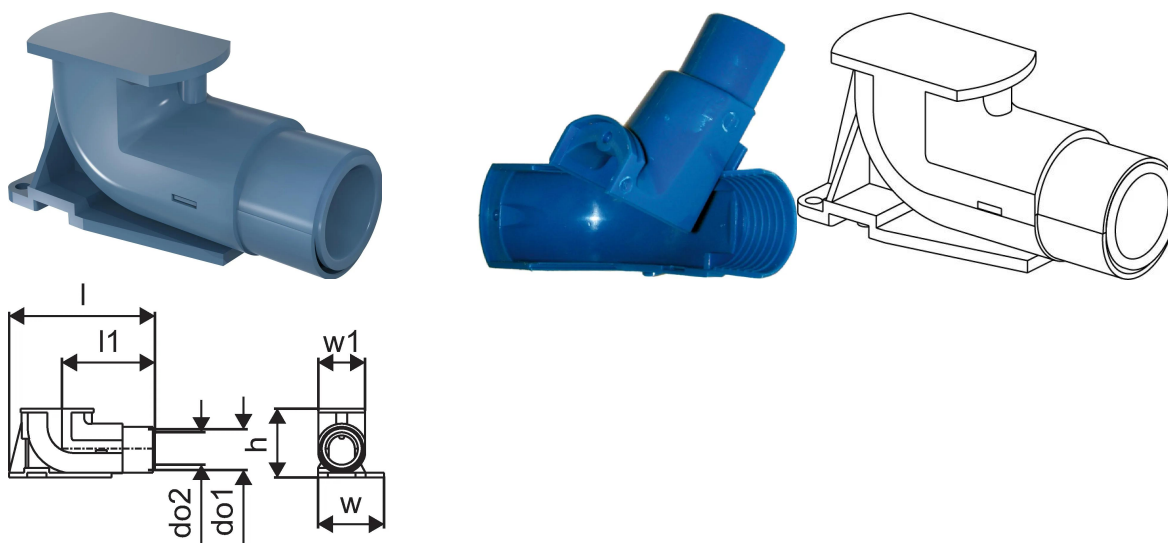

## Uponor Smart Aqua kutija za završno koleno Q&amp;E UP 25/20, 28/23

1008845

**Generalne informacije Uponor Smart Aqua kutija za završno koleno Q&E UP****Specification**

- Kolena za povezivanje slavina i
- Q&E prstenovi se moraju naručiti odvojeno ako nije navedeno drugačije

**Application**

- Za instalacije sanitarne vode

ako nije drugačije navedeno:

- Muški i ženski navoji prema EN 10226-1.

## Uponor Smart Aqua kutija za završno koleno Q&amp;E UP 25/20, 28/23

1008845