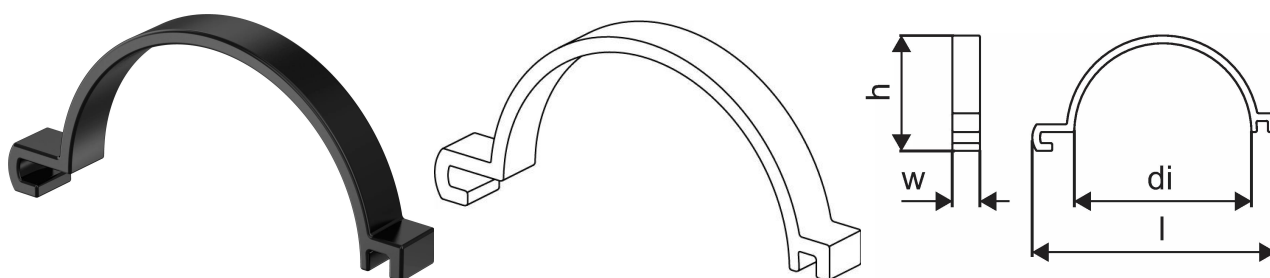

Uponor Vario PLUS set za udaljenost

1009215

Product code

Item no EAN	4016203841834
Item no GF	35001009215
Item no GTIN	04016203841834
Item no LVI	2025831
Item no NOBB	41948022
Item no NRF	8362667
Item no RSK	2418977
Item no VVS	087604168

Dimenzije

Висина јединице	5
Дужина јединице	50
Тежина јединице	0,046
Ширина јединице ставке	15
Item_UOM	kom

Measurements

ЛЕНГТХ_л	220
3 Мерење х	104
3 Мерење в1	25

Packaging

Паковање ГТИН ПЛ1	06414900622226
Паковање ГТИН ПЛ3	06414900385176
Паковање ГТИН ПЛ4	06414905655946
Висина паковања ПЛ1	20
Висина паковања ПЛ3	55
Дужина паковања ПЛ1	50
Дужина паковања ПЛ3	155
Материјал паковања (број) ПЛ1	04