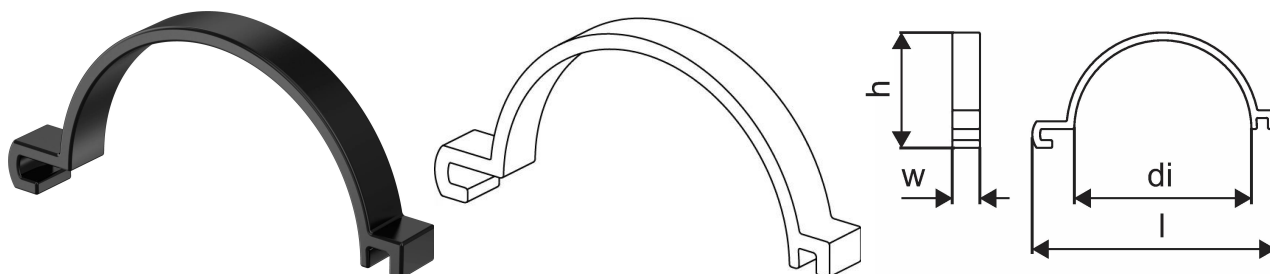

Uponor Vario PLUS set za udaljenost

1009215

- Pojedinačni segmenti razdelnika za pomešanu vezu u petlji sa vrha i s dna

Generalne informacije Uponor Vario PLUS set za udaljenost

Specification

- Modularni poliamidni razdelnik ojačan staklenim vlaknima sa 1,3,4,6 petlji za povezivanje sa osnovnim kompletom
- priključak desno ili levo sa ravnim zaptivačem ili priključak odozdo sa opcionim setom kolena
- napajanje sa zaštitnim (LS) ventilom za balansiranje sa prstenom za podešavanje ili napajanje sa meračem protoka (FM) za balansiranje
- prikaz zatvaranja i protoka
- prsten za podešavanje za balansiranje bez alata
- pripremljena mesta za etikete sa imenima prostorija
- povrat sa ventilima i kapama, pripremljen za aktuatore
- petlja priključak G3/4" eurokonus
- korak petlje 50 mm
- Međusobni ramak sabirnika i razdelnika 225 mm

Aktuator:

- NC (normalno zatvoren) = zatvara se bez napajanja

Application

- za podno grejanje i hlađenje
- mogućnost kombinovanja sa aktuatorima MT 30x1,5

Certification

- CE

Uponor Vario PLUS set za udaljenost