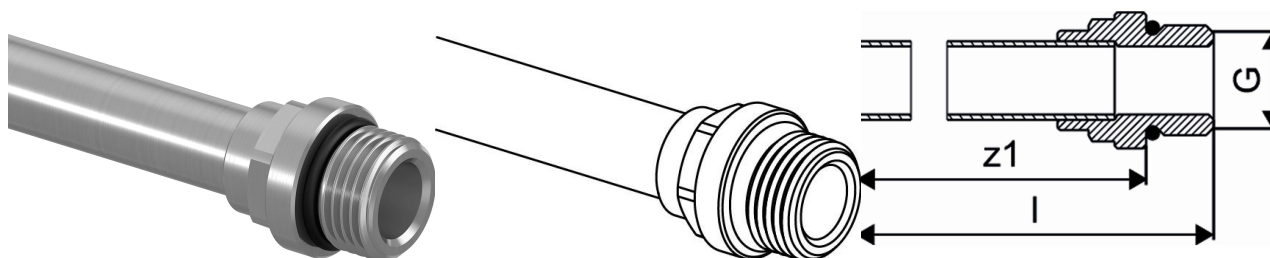

Uponor Smart Radi obloženi adapter G1/2"MT-15CU l=350mm

1015425

- Izrađeno od galvanski zaštićene bakarne cijevi
- bakarna cev 15 x 1 mm sa samozaptivnim navojem za priključak na radiator
- Odgovara za sva Uponor MLC kolena za slavine za presovanje, MLC zidnu ploču slavine za presovanje i MLC ženski priključak prese 1/2"
- Priključak na radiator sa Uponor eurokonus kompresionim adapterom Cu

- Grejanje visoko i niskotemperaturnim radiatorima

Uponor Smart Radi obloženi adapter G1/2"MT-15CU l=350mm

1015425

Measurements

Цилиндриц_тхреад_Г	1/2
ЛЕНГТХ_Л	369
z1	356

Product code

Item no EAN	4021598501294
Item no GF	35001015425
Item no GTIN	04021598501294