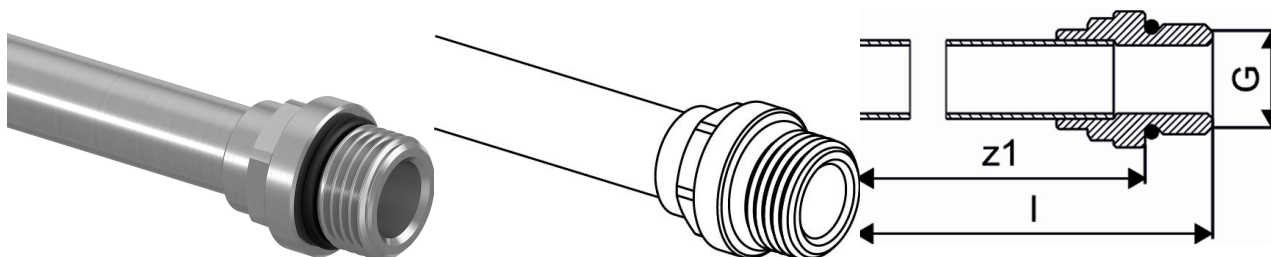

Uponor Smart Radi obloženi adapter G1/2"MT-15CU l=350mm

1015425

- Izrađeno od galvanski zaštićene bakarne cijevi
- bakarna cev 15 x 1 mm sa samozaptivnim navojem za priključak na radiator
- Odgovara za sva Uponor MLC kolena za slavine za presovanje, MLC zidnu ploču slavine za presovanje i MLC ženski priključak prese 1/2"
- Priključak na radiator sa Uponor eurokonus kompresionim adapterom Cu

- Grejanje visoko i niskotemperaturnim radiatorima

Uponor Smart Radi obloženi adapter G1/2"MT-15CU l=350mm

1015425

Measurements

Цилиндриц_тхреад_Г	1/2
ЛЕНГТХ_Л	369
z1	356

Product code

Item no EAN	4021598501294
Item no GF	35001015425
Item no GTIN	04021598501294