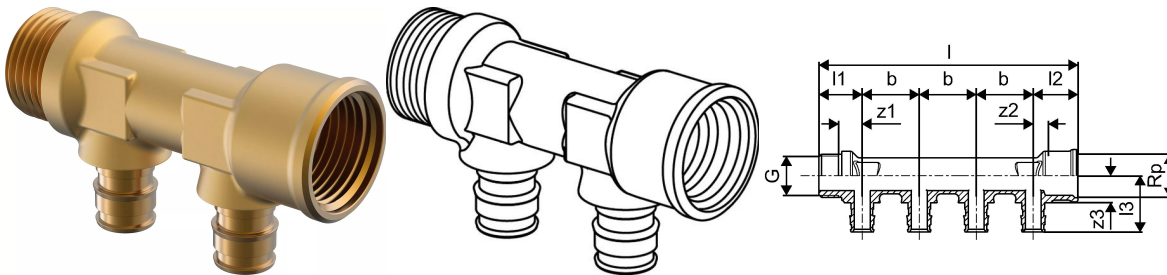

Uponor Q&E razdelnik, muški i ženski navoj PL 3/4"MT/FT 2x16 c/c35mm
1023027

Generalne informacije Uponor Q&E razdelnik, muški i ženski navoj PL

Specification

- Q&E fitinzi i prstenovi za Uponor Pex cevi
- Metalni fitinzi su izrađeni od visokokvalitetnog mesinga
- Plastični fitinzi su izrađeni od polifenilsulfona
- Q&E prstenovi se moraju naručiti odvojeno ako nije navedeno drugačije

Application

ako nije drugačije navedeno:

- Muški i ženski navoji prema EN 10226-1.

Uponor Q&E razdelnik, muški i ženski navoj PL 3/4"MT/FT 2x16 c/c35mm 1023027

Measurements

Цилиндриц_тхреад_Г	0,75
Женски навој Рп	0,75
ЛЕНГТХ_Л	89
Дужина (л1)	26,5
Дужина (л2)	27,5
Дужина (л3)	34,5
3 Мерење б	35
з1	14,5
з2	9,4

Product code

Item no EAN	7331541132671
Item no GF	35001023027
Item no GTIN	07331541132671

Dimenzije

Висина јединице	28
Дужина јединице	90
Тежина јединице	0,2
Ширина јединице ставке	50
Item_UOM	kom

Packaging