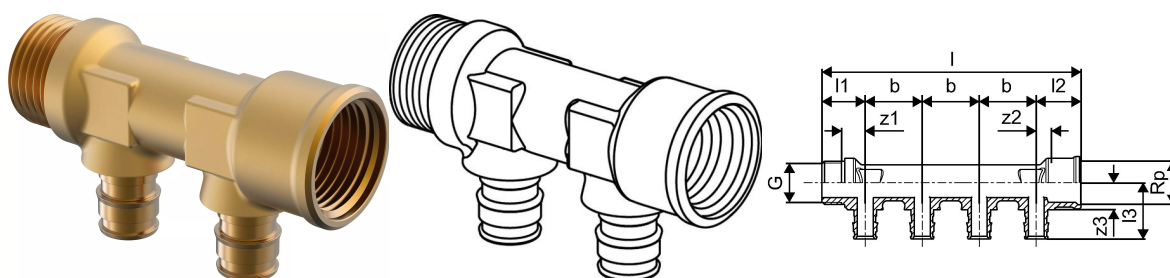

Uponor Q&E razdelnik, muški i ženski navoj PL 3/4"MT/FT 2x16 c/c35mm
1023027

Generalne informacije Uponor Q&E razdelnik, muški i ženski navoj PL

Specification

- Q&E fitinzi i prstenovi za Uponor Pex cevi
- Metalni fitinzi su izrađeni od visokokvalitetnog mesinga
- Plastični fitinzi su izrađeni od polifenilsulfona
- Q&E prstenovi se moraju naručiti odvojeno ako nije navedeno drugačije

Application

ako nije drugačije navedeno:

- Muški i ženski navoji prema EN 10226-1.

Uponor Q&E razdelnik, muški i ženski navoj PL 3/4"MT/FT 2x16 c/c35mm 1023027

Measurements

Цилиндриц_тхреад_Г	0,75
Женски навој Рп	0,75
ЛЕНГТХ_Л	89
Дужина (л1)	26,5
Дужина (л2)	27,5
Дужина (л3)	34,5
3 Мерење б	35
з1	14,5
з2	9,4

Product code

Item no EAN	7331541132671
Item no GF	35001023027
Item no GTIN	07331541132671

Dimenzije

Висина јединице	28
Дужина јединице	90
Тежина јединице	0,2
Ширина јединице ставке	50
Item_UOM	kom

Packaging