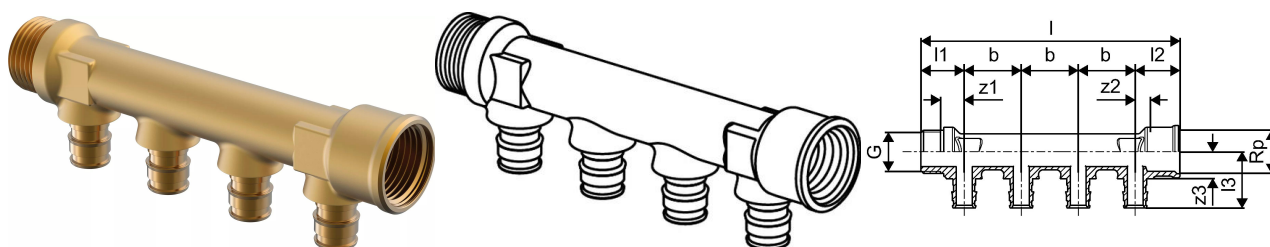

Uponor Q&E razdelnik, muški i ženski navoj PL 3/4"MT/FT 4x16 c/c35mm 1023029

Generalne informacije Uponor Q&E razdelnik, muški i ženski navoj PL

Specification

- Q&E fitinzi i prstenovi za Uponor Pex cevi
- Metalni fitinzi su izrađeni od visokokvalitetnog mesinga
- Plastični fitinzi su izrađeni od polifenilsulfona
- Q&E prstenovi se moraju naručiti odvojeno ako nije navedeno drugačije

Application

ako nije drugačije navedeno:

- Muški i ženski navoji prema EN 10226-1.

Uponor Q&E razdelnik, muški i ženski navoj PL 3/4"MT/FT 4x16 c/c35mm

1023029

Measurements

Цилиндриц_тхреад_Г	0,75
Женски навој Рп	0,75
ЛЕНГТХ_Л	159
Дужина (л1)	26,5
Дужина (л2)	27,5
Дужина (л3)	34,5
3 Мерење б	35
з1	14,5
з2	9,4

Product code

Item no EAN	7331541132695
Item no GF	35001023029
Item no GTIN	07331541132695

Dimenzije

Висина јединице	30
Дужина јединице	158
Тежина јединице	0,332
Ширина јединице ставке	50
Item_UOM	kom

Packaging