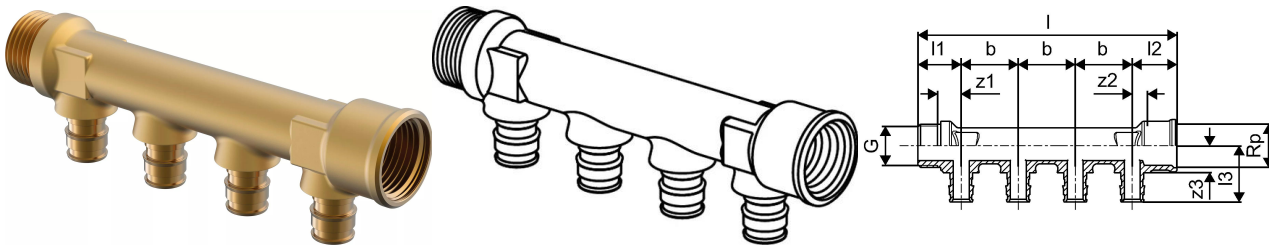

Uponor Q&E razdelnik, muški i ženski navoj PL 3/4"MT/FT 4x16 c/c35mm 1023029

Generalne informacije Uponor Q&E razdelnik, muški i ženski navoj PL

Specification

- Q&E fitinzi i prstenovi za Uponor Pex cevi
- Metalni fitinzi su izrađeni od visokokvalitetnog mesinga
- Plastični fitinzi su izrađeni od polifenilsulfona
- Q&E prstenovi se moraju naručiti odvojeno ako nije navedeno drugačije

Application

ako nije drugačije navedeno:

- Muški i ženski navoji prema EN 10226-1.

Uponor Q&E razdelnik, muški i ženski navoj PL 3/4"MT/FT 4x16 c/c35mm

1023029

Measurements

Цилиндриц_тхреад_Г	0,75
Женски навој Рп	0,75
ЛЕНГТХ_Л	159
Дужина (л1)	26,5
Дужина (л2)	27,5
Дужина (л3)	34,5
3 Мерење б	35
з1	14,5
з2	9,4

Product code

Item no EAN	7331541132695
Item no GF	35001023029
Item no GTIN	07331541132695

Dimenzije

Висина јединице	30
Дужина јединице	158
Тежина јединице	0,332
Ширина јединице ставке	50
Item_UOM	kom

Packaging