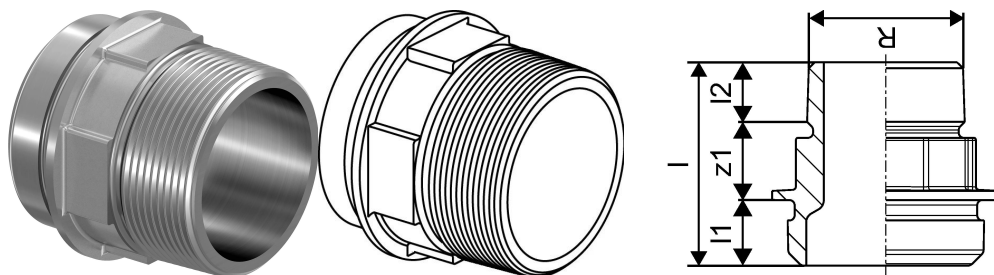

Uponor RS adapter sa muškim navojem R2 1/2"MT-RS2

1029132

- Od kalajisanog mesinga
- Odgovara svim osnovnim delovima RS2 ili RS3.

Generalne informacije Uponor RS adapter sa muškim navojem

Specification

- sa fiksnom čaurom prese
- zaustavni prsten
- kod u boji
- bezbednost testa

ako nije drugačije navedeno:

- Muški i ženski navoji prema EN 10226-1.

Certification

- Odobrenja lokalnog OM.
- Npr.
- DVGW
- AENOR

Uponor RS adapter sa muškim navojem R2 1/2"MT-RS2

1029132

Product code

Item no EAN	4021598106697
Item no GF	35001029132
Item no GTIN	04021598106697
Item no LVI	1720827
Item no NRF	5071238
Item no RSK	1899492
Item no VVS	045451167

Dimenzije

Висина јединице	65
Дужина јединице	74
Тежина јединице	0,55
Ширина јединице ставке	74
Item_UOM	kom

Measurements

ЛЕНГТХ_л	62,8
Дужина (л1)	20
Дужина (л2)	27,1
Мале_тхреад_Р	2 1/2
z1	15,7

Packaging