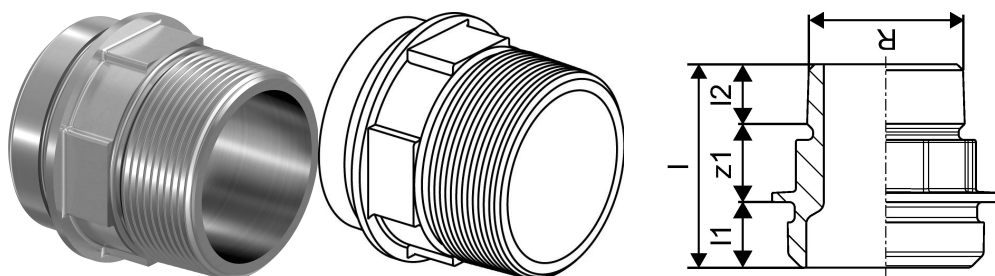

Uponor RS adapter sa muškim navojem R2 1/2"MT-RS2

1029132

- Od kalajisanog mesinga
- Odgovara svim osnovnim delovima RS2 ili RS3.

Generalne informacije Uponor RS adapter sa muškim navojem

Specification

- sa fiksnom čaurom prese
- zaustavni prsten
- kod u boji
- bezbednost testa

ako nije drugačije navedeno:

- Muški i ženski navoji prema EN 10226-1.

Certification

- Odobrenja lokalnog OM.
- Npr.
- DVGW
- AENOR

Uponor RS adapter sa muškim navojem R2 1/2"MT-RS2

1029132

Product code

Item no EAN	4021598106697
Item no GF	35001029132
Item no GTIN	04021598106697
Item no LVI	1720827
Item no NRF	5071238
Item no RSK	1899492
Item no VVS	045451167

Dimenzije

Висина јединице	65
Дужина јединице	74
Тежина јединице	0,55
Ширина јединице ставке	74
Item_UOM	kom

Measurements

ЛЕНГТХ_л	62,8
Дужина (л1)	20
Дужина (л2)	27,1
Мале_тхреад_Р	2 1/2
z1	15,7

Packaging