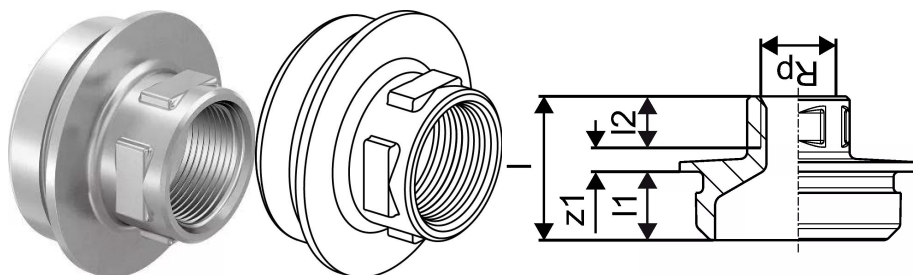

Uponor RS adapter sa ženskim navojem Rp1"FT-RS2

1029134

- Od kalajisanog mesinga
- Odgovara svim osnovnim delovima RS2 ili RS3.

Generalne informacije Uponor RS adapter sa ženskim navojem

Specification

- sa fiksnom čaurom prese
- zaustavni prsten
- kod u boji
- bezbednost testa

ako nije drugačije navedeno:

- Muški i ženski navoji prema EN 10226-1.

Certification

- Odobrenja lokalnog OM.
- Npr.
- DVGW
- AENOR

Uponor RS adapter sa ženskim navojem Rp1"FT-RS2

1029134

Measurements

Женски навој Rp	1
ЛЕНГТХ_Л	44,9
Дужина (л1)	20
Дужина (л2)	19,1
z1	5,8