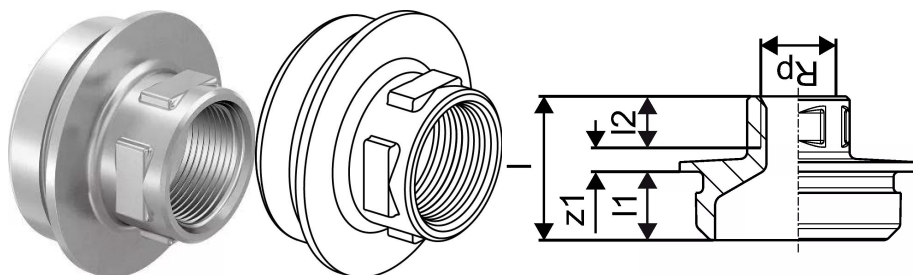

Uponor RS adapter sa ženskim navojem Rp2"FT-RS2

1029135

- Od kalajisanog mesinga
- Odgovara svim osnovnim delovima RS2 ili RS3.

Generalne informacije Uponor RS adapter sa ženskim navojem

Specification

- sa fiksnom čaurom prese
- zaustavni prsten
- kod u boji
- bezbednost testa

ako nije drugačije navedeno:

- Muški i ženski navoji prema EN 10226-1.

Certification

- Odobrenja lokalnog OM.
- Npr.
- DVGW
- AENOR

Uponor RS adapter sa ženskim navojem Rp2"FT-RS2

1029135

Measurements

Женски навој Rp	2
ЛЕНГТХ_Л	54
Дужина (л1)	20
Дужина (л2)	25,7
z1	8,3