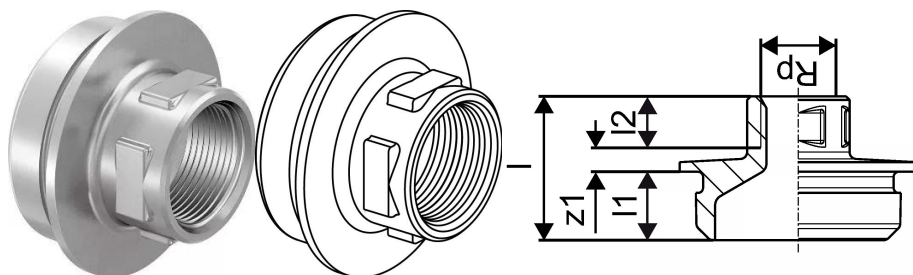

Uponor RS adapter sa ženskim navojem Rp2 1/2"FT-RS2

1029136

- Od kalajisanog mesinga
- Odgovara svim osnovnim delovima RS2 ili RS3.

Generalne informacije Uponor RS adapter sa ženskim navojem

Specification

ako nije drugačije navedeno:

- Muški i ženski navoji prema EN 10226-1.

Certification

- Odobrenja lokalnog OM.
- Npr.
- DVGW
- AENOR

Uponor RS adapter sa ženskim navojem Rp2 1/2"FT-RS2

1029136

Measurements

Женски навој Rp	2,5
ЛЕНГТХ_Л	62,5
Дужина (л1)	20
Дужина (л2)	30,2
z1	12,3