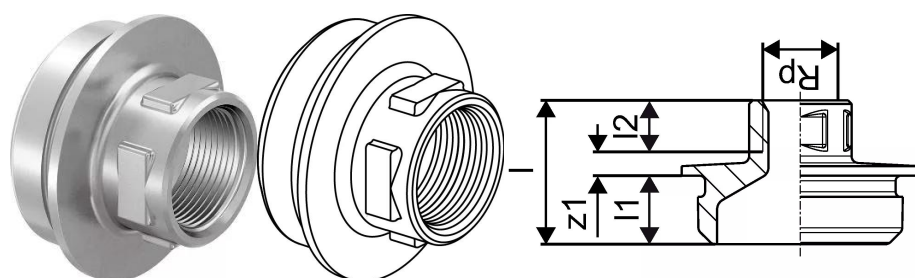

Uponor RS adapter sa ženskim navojem Rp2 1/2"FT-RS2

1029136

- Od kalajisanog mesinga
- Odgovara svim osnovnim delovima RS2 ili RS3.

Generalne informacije Uponor RS adapter sa ženskim navojem

Specification

ako nije drugačije navedeno:

- Muški i ženski navoji prema EN 10226-1.

Certification

- Odobrenja lokalnog OM.
- Npr.
- DVGW
- AENOR

Uponor RS adapter sa ženskim navojem Rp2 1/2"FT-RS2

1029136

Measurements

Женски навој Rp	2,5
ЛЕНГТХ_Л	62,5
Дужина (л1)	20
Дужина (л2)	30,2
z1	12,3

Product code

Item no EAN	4021598106734
Item no GF	35001029136
Item no GTIN	04021598106734
Item no LVI	1720831
Item no NRF	5071243
Item no RSK	1899496
Item no VVS	045452167

Dimenzije

Висина јединице	74
Дужина јединице	80
Тежина јединице	0,569
Ширина јединице ставке	80
Item_UOM	kom