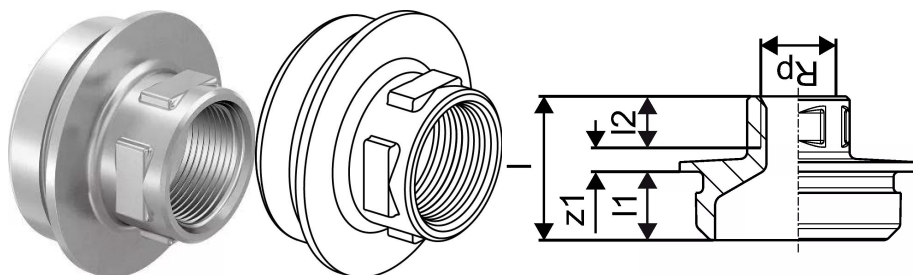

## Uponor RS adapter sa ženskim navojem Rp3"FT-RS3

1029137

- Od kalajisanog mesinga
- Odgovara svim osnovnim delovima RS2 ili RS3.

#### Specification

- sa fiksnom čaurom prese
- zaustavni prsten
- kod u boji
- bezbednost testa