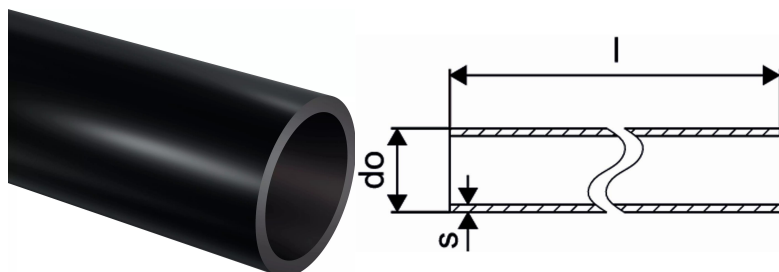

Uponor Meltaway dovodne cevi 75x6,8 6m

1033628

- Izrađeno od HDPE

Generalne informacije Uponor Meltaway dovodne cevi

Specification

- sistem za otapanje snega i leda za spoljne površine sa čvrstom podlogom
- Izrađen od polietilenske cevi visoke gustine (HDPE).
- Opremljen kompaktno zavarenim spojnicaama orijentisanim u dva smera sa uglom od 120° između njih

Application

- zagrevanje spoljašnjih površina
- topljenje snega i leda

Uponor Meltaway dovodne cevi 75x6,8 6m

1033628

Product code

Item no EAN	7321500017064
Item no GF	35001033628
Item no GTIN	07321500017064
Item no VVS	077680075