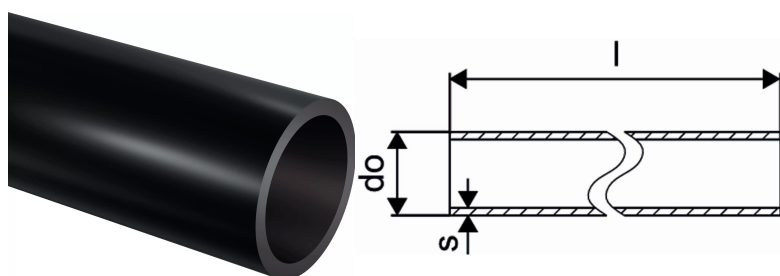

Uponor Meltaway dovodne cevi 75x6,8 6m

1033628

- Izrađeno od HDPE

Generalne informacije Uponor Meltaway dovodne cevi

Specification

- sistem za otapanje snega i leda za spoljne površine sa čvrstom podlogom
- Izrađen od polietilenske cevi visoke gustine (HDPE).
- Opremljen kompaktno zavarenim spojnicaama orijentisanim u dva smera sa uglom od 120° između njih

Application

- zagrevanje spoljašnjih površina
- topljenje snega i leda

Uponor Meltaway dovodne cevi 75x6,8 6m

1033628

Product code

Item no EAN	7321500017064
Item no GF	35001033628
Item no GTIN	07321500017064
Item no VVS	077680075