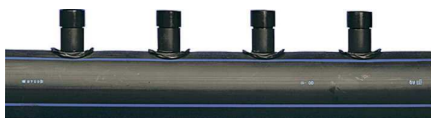

Uponor Meltaway pojedinačni razdelnik 110 1x12 c/c500 6m

1033632

- Jednostruki razdelnik

Generalne informacije Uponor Meltaway pojedinačni razdelnik

Specification

- sistem za otapanje snega i leda za spoljne površine sa čvrstom podlogom
- Izrađen od polietilenske cevi visoke gustine (HDPE).
- Opremljen kompaktno zavarenim spojnicaama orijentisanim u dva smera sa uglom od 120° između njih

Application

- zagrevanje spoljašnjih površina
- topljenje snega i leda

Uponor Meltaway pojedinačni razdelnik 110 1x12 c/c500 6m

1033632

Product code

Item no EAN	7321500017095
Item no GF	35001033632
Item no GTIN	07321500017095
Item no NOBB	48328295
Item no NRF	8601814
Item no VVS	087609211