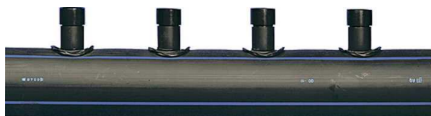

## Uponor Meltaway pojedinačni razdelnik 160 1x12 c/c500 6m

1033633

- Jednostruki razdelnik

#### Specification

- sistem za otapanje snega i leda za spoljne površine sa čvrstom podlogom
- Izrađen od polietilenske cevi visoke gustine (HDPE).
- Opremljen kompaktno zavarenim spojnicaма orijentisanim u dva smera sa uglom od 120° između njih