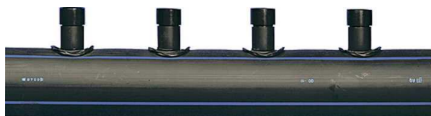

## Uponor Meltaway dvostruki razdelnik 75 2x12 c/c500 6m

1033634

- Dvostruki razdelnik

#### Specification

- sistem za otapanje snega i leda za spoljne površine sa čvrstom podlogom
- Izrađen od polietilenske cevi visoke gustine (HDPE).
- Opremljen kompaktno zavarenim spojnicaama orijentisanim u dva smeru sa uglom od 120° između njih