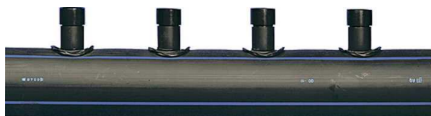

Uponor Meltaway pojedinačni razdelnik 160 1x10 c/c600 6m

1033639

- Jednostruki razdelnik

Generalne informacije Uponor Meltaway pojedinačni razdelnik

Specification

- sistem za otapanje snega i leda za spoljne površine sa čvrstom podlogom
- Izrađen od polietilenske cevi visoke gustine (HDPE).
- Opremljen kompaktno zavarenim spojnicaama orijentisanim u dva smeru sa uglom od 120° između njih

Application

- zagrevanje spoljašnjih površina
- topljenje snega i leda

Uponor Meltaway pojedinačni razdelnik 160 1x10 c/c600 6m

1033639

Product code

Item no EAN	7321500017149
Item no GF	35001033639
Item no GTIN	07321500017149
Item no VVS	087609016