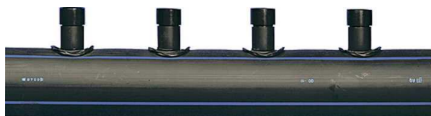

## Uponor Meltaway pojedinačni razdelnik 75 1x40 c/c150 6m

1033640

- Jednostruki razdelnik

#### Specification

- sistem za otapanje snega i leda za spoljne površine sa čvrstom podlogom
- Izrađen od polietilenske cevi visoke gustine (HDPE).
- Opremljen kompaktno zavarenim spojnicaama orijentisanim u dva smera sa uglom od 120° između njih